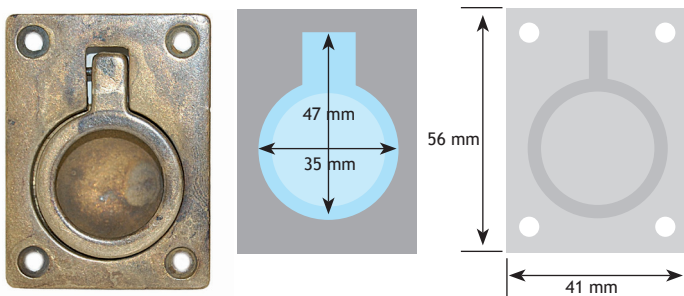

KLASSIEK BESLAG

KOMGREPEN

AFMETINGEN

AFMETINGEN				CODE	
A	C	D	E		
12 mm	31 mm	90 mm	74 mm	koper brons	8106-3190
12 mm	31 mm	90 mm	74 mm	tinkleur	8106-3090
12 mm	31 mm	90 mm	74 mm	donkerbrons	8106-3490

CODE

tinkleur	8106-3941
brons gevlekt	8106-3141

CODE

tinkleur	8106-3997
----------	-----------

CODE

brons gevlekt	8106-3173
tinkleur	8106-3973
donkerbrons	8106-3473
zwart	8106-3373