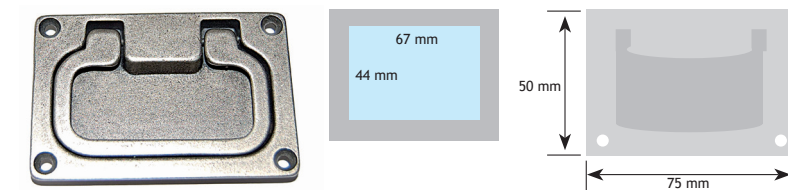

CODE

tinkleur	8106-3941
brons gevlekt	8106-3141