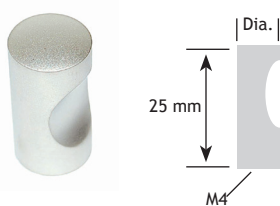

AFMETINGEN

CODE

dia.			
11 mm	nikkel mat		8250-6600
12 mm	nikkel mat		8770-1712