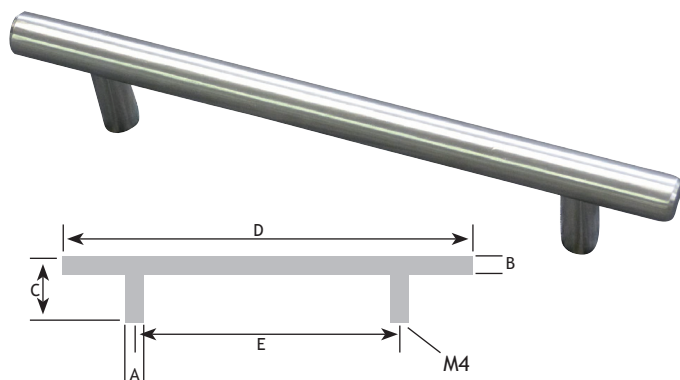

MODERN BESLAG

GREPEN IN RVS

T-greep \varnothing 14 mm

AFMETINGEN						CODE
A	B	C	D	E		
11 mm	14 mm	35 mm	176 mm	96 mm	rvs	8392-0176
11 mm	14 mm	35 mm	208 mm	128 mm	rvs	8392-0208
11 mm	14 mm	35 mm	240 mm	160 mm	rvs	8392-0240
11 mm	14 mm	35 mm	272 mm	192 mm	rvs	8392-0272
11 mm	14 mm	35 mm	304 mm	224 mm	rvs	8392-0304
11 mm	14 mm	35 mm	400 mm	320 mm	rvs	8392-0400
11 mm	14 mm	35 mm	432 mm	352 mm	rvs	8392-0432
11 mm	14 mm	35 mm	464 mm	384 mm	rvs	8392-0464
11 mm	14 mm	35 mm	560 mm	480 mm	rvs	8392-0560
11 mm	14 mm	35 mm	720 mm	640 mm	rvs	8392-0720
11 mm	14 mm	35 mm	816 mm	736 mm	rvs	8392-0816

T-greep \varnothing 14 mm

AFMETINGEN						CODE
A	B	C	D	E		
12 mm	14 mm	35 mm	191 mm	128 mm	rvs	8762-0128

T-greep \varnothing 12 mm

AFMETINGEN						CODE
A	B	C	D	E		
11 mm	12 mm	35 mm	178 mm	128 mm	rvs	8393-0178

Rechte greep 12 x 12 mm

AFMETINGEN						CODE
A	B	C	D	E		
12 mm	12 mm	36 mm	108 mm	96 mm	rvs	8880-1909
12 mm	12 mm	36 mm	140 mm	128 mm	rvs	8880-1912
12 mm	12 mm	36 mm	172 mm	160 mm	rvs	8880-1916
12 mm	12 mm	36 mm	204 mm	192 mm	rvs	8880-1919
12 mm	12 mm	36 mm	300 mm	288 mm	rvs	8880-1928
12 mm	12 mm	36 mm	332 mm	320 mm	rvs	8880-1932
12 mm	12 mm	36 mm	396 mm	384 mm	rvs	8880-1938
12 mm	12 mm	36 mm	492 mm	480 mm	rvs	8880-1948

Rechte greep 15 x 15 mm

AFMETINGEN						CODE
A	B	C	D	E		
15 mm	15 mm	40 mm	175 mm	160 mm	rvs	8762-9915