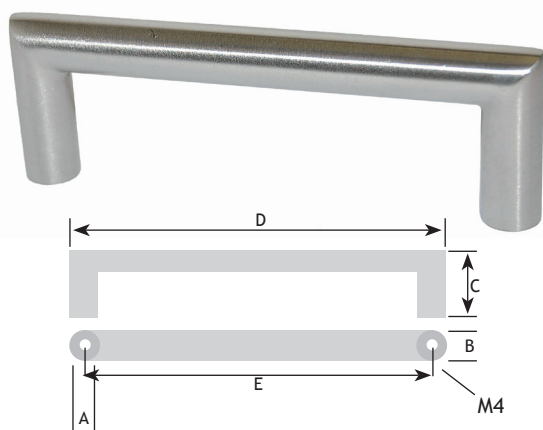

MODERN BESLAG

GREPEN IN RVS

T-greep \varnothing 14 mm

AFMETINGEN						CODE
A	B	C	D	E		
11 mm	14 mm	35 mm	176 mm	96 mm	rvs	8392-0176
11 mm	14 mm	35 mm	208 mm	128 mm	rvs	8392-0208
11 mm	14 mm	35 mm	240 mm	160 mm	rvs	8392-0240
11 mm	14 mm	35 mm	272 mm	192 mm	rvs	8392-0272
11 mm	14 mm	35 mm	304 mm	224 mm	rvs	8392-0304
11 mm	14 mm	35 mm	400 mm	320 mm	rvs	8392-0400
11 mm	14 mm	35 mm	432 mm	352 mm	rvs	8392-0432
11 mm	14 mm	35 mm	464 mm	384 mm	rvs	8392-0464
11 mm	14 mm	35 mm	560 mm	480 mm	rvs	8392-0560
11 mm	14 mm	35 mm	720 mm	640 mm	rvs	8392-0720
11 mm	14 mm	35 mm	816 mm	736 mm	rvs	8392-0816

T-greep \varnothing 14 mm

AFMETINGEN						CODE
A	B	C	D	E		
12 mm	14 mm	35 mm	191 mm	128 mm	rvs	8762-0128

T-greep \varnothing 12 mm

AFMETINGEN						CODE
A	B	C	D	E		
11 mm	12 mm	35 mm	178 mm	128 mm	rvs	8393-0178

Rechte greep 12 x 12 mm

AFMETINGEN						CODE
A	B	C	D	E		
12 mm	12 mm	36 mm	108 mm	96 mm	rvs	8880-1909
12 mm	12 mm	36 mm	140 mm	128 mm	rvs	8880-1912
12 mm	12 mm	36 mm	172 mm	160 mm	rvs	8880-1916
12 mm	12 mm	36 mm	204 mm	192 mm	rvs	8880-1919
12 mm	12 mm	36 mm	300 mm	288 mm	rvs	8880-1928
12 mm	12 mm	36 mm	332 mm	320 mm	rvs	8880-1932
12 mm	12 mm	36 mm	396 mm	384 mm	rvs	8880-1938
12 mm	12 mm	36 mm	492 mm	480 mm	rvs	8880-1948

Rechte greep 15 x 15 mm

AFMETINGEN						CODE
A	B	C	D	E		
15 mm	15 mm	40 mm	175 mm	160 mm	rvs	8762-9915