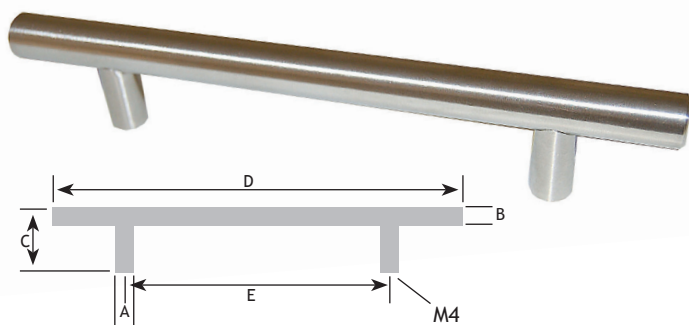

MODERN BESLAG

GREPEN IN RVS

T-greep \varnothing 14 mm

AFMETINGEN						CODE
A	B	C	D	E		
11 mm	14 mm	35 mm	176 mm	96 mm	rvs	8392-0176
11 mm	14 mm	35 mm	208 mm	128 mm	rvs	8392-0208
11 mm	14 mm	35 mm	240 mm	160 mm	rvs	8392-0240
11 mm	14 mm	35 mm	272 mm	192 mm	rvs	8392-0272
11 mm	14 mm	35 mm	304 mm	224 mm	rvs	8392-0304
11 mm	14 mm	35 mm	400 mm	320 mm	rvs	8392-0400
11 mm	14 mm	35 mm	432 mm	352 mm	rvs	8392-0432
11 mm	14 mm	35 mm	464 mm	384 mm	rvs	8392-0464
11 mm	14 mm	35 mm	560 mm	480 mm	rvs	8392-0560
11 mm	14 mm	35 mm	720 mm	640 mm	rvs	8392-0720
11 mm	14 mm	35 mm	816 mm	736 mm	rvs	8392-0816

T-greep \varnothing 14 mm

AFMETINGEN						CODE
A	B	C	D	E		
12 mm	14 mm	35 mm	191 mm	128 mm	rvs	8762-0128

T-greep \varnothing 12 mm

AFMETINGEN						CODE
A	B	C	D	E		
11 mm	12 mm	35 mm	178 mm	128 mm	rvs	8393-0178

Rechte greep 12 x 12 mm

AFMETINGEN						CODE
A	B	C	D	E		
12 mm	12 mm	36 mm	108 mm	96 mm	rvs	8880-1909
12 mm	12 mm	36 mm	140 mm	128 mm	rvs	8880-1912
12 mm	12 mm	36 mm	172 mm	160 mm	rvs	8880-1916
12 mm	12 mm	36 mm	204 mm	192 mm	rvs	8880-1919
12 mm	12 mm	36 mm	300 mm	288 mm	rvs	8880-1928
12 mm	12 mm	36 mm	332 mm	320 mm	rvs	8880-1932
12 mm	12 mm	36 mm	396 mm	384 mm	rvs	8880-1938
12 mm	12 mm	36 mm	492 mm	480 mm	rvs	8880-1948

Rechte greep 15 x 15 mm

AFMETINGEN						CODE
A	B	C	D	E		
15 mm	15 mm	40 mm	175 mm	160 mm	rvs	8762-9915