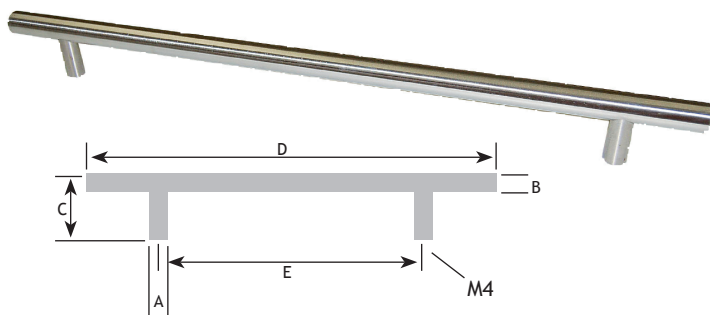

MODERN BESLAG

GREPEN IN RVS

T-greep \varnothing 14 mm

AFMETINGEN						CODE
A	B	C	D	E		
11 mm	14 mm	35 mm	176 mm	96 mm	rvs	8392-0176
11 mm	14 mm	35 mm	208 mm	128 mm	rvs	8392-0208
11 mm	14 mm	35 mm	240 mm	160 mm	rvs	8392-0240
11 mm	14 mm	35 mm	272 mm	192 mm	rvs	8392-0272
11 mm	14 mm	35 mm	304 mm	224 mm	rvs	8392-0304
11 mm	14 mm	35 mm	400 mm	320 mm	rvs	8392-0400
11 mm	14 mm	35 mm	432 mm	352 mm	rvs	8392-0432
11 mm	14 mm	35 mm	464 mm	384 mm	rvs	8392-0464
11 mm	14 mm	35 mm	560 mm	480 mm	rvs	8392-0560
11 mm	14 mm	35 mm	720 mm	640 mm	rvs	8392-0720
11 mm	14 mm	35 mm	816 mm	736 mm	rvs	8392-0816

T-greep \varnothing 14 mm

AFMETINGEN						CODE
A	B	C	D	E		
12 mm	14 mm	35 mm	191 mm	128 mm	rvs	8762-0128

T-greep \varnothing 12 mm

AFMETINGEN						CODE
A	B	C	D	E		
11 mm	12 mm	35 mm	178 mm	128 mm	rvs	8393-0178

Rechte greep 12 x 12 mm

AFMETINGEN						CODE
A	B	C	D	E		
12 mm	12 mm	36 mm	108 mm	96 mm	rvs	8880-1909
12 mm	12 mm	36 mm	140 mm	128 mm	rvs	8880-1912
12 mm	12 mm	36 mm	172 mm	160 mm	rvs	8880-1916
12 mm	12 mm	36 mm	204 mm	192 mm	rvs	8880-1919
12 mm	12 mm	36 mm	300 mm	288 mm	rvs	8880-1928
12 mm	12 mm	36 mm	332 mm	320 mm	rvs	8880-1932
12 mm	12 mm	36 mm	396 mm	384 mm	rvs	8880-1938
12 mm	12 mm	36 mm	492 mm	480 mm	rvs	8880-1948

Rechte greep 15 x 15 mm

AFMETINGEN						CODE
A	B	C	D	E		
15 mm	15 mm	40 mm	175 mm	160 mm	rvs	8762-9915