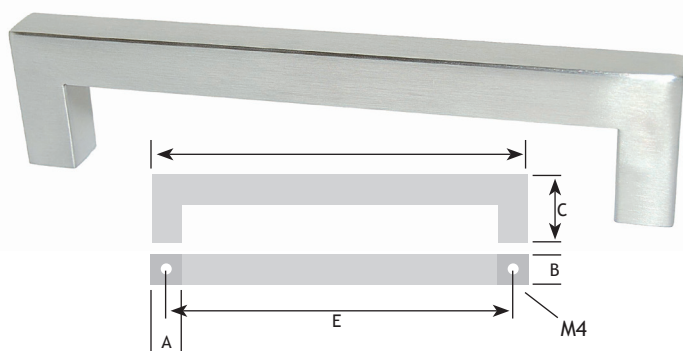

MODERN BESLAG

GREPEN IN RVS

T-greep \varnothing 14 mm

AFMETINGEN						CODE
A	B	C	D	E		
11 mm	14 mm	35 mm	176 mm	96 mm	rvs	8392-0176
11 mm	14 mm	35 mm	208 mm	128 mm	rvs	8392-0208
11 mm	14 mm	35 mm	240 mm	160 mm	rvs	8392-0240
11 mm	14 mm	35 mm	272 mm	192 mm	rvs	8392-0272
11 mm	14 mm	35 mm	304 mm	224 mm	rvs	8392-0304
11 mm	14 mm	35 mm	400 mm	320 mm	rvs	8392-0400
11 mm	14 mm	35 mm	432 mm	352 mm	rvs	8392-0432
11 mm	14 mm	35 mm	464 mm	384 mm	rvs	8392-0464
11 mm	14 mm	35 mm	560 mm	480 mm	rvs	8392-0560
11 mm	14 mm	35 mm	720 mm	640 mm	rvs	8392-0720
11 mm	14 mm	35 mm	816 mm	736 mm	rvs	8392-0816

T-greep \varnothing 14 mm

AFMETINGEN						CODE
A	B	C	D	E		
12 mm	14 mm	35 mm	191 mm	128 mm	rvs	8762-0128

T-greep \varnothing 12 mm

AFMETINGEN						CODE
A	B	C	D	E		
11 mm	12 mm	35 mm	178 mm	128 mm	rvs	8393-0178

Rechte greep 12 x 12 mm

AFMETINGEN						CODE
A	B	C	D	E		
12 mm	12 mm	36 mm	108 mm	96 mm	rvs	8880-1909
12 mm	12 mm	36 mm	140 mm	128 mm	rvs	8880-1912
12 mm	12 mm	36 mm	172 mm	160 mm	rvs	8880-1916
12 mm	12 mm	36 mm	204 mm	192 mm	rvs	8880-1919
12 mm	12 mm	36 mm	300 mm	288 mm	rvs	8880-1928
12 mm	12 mm	36 mm	332 mm	320 mm	rvs	8880-1932
12 mm	12 mm	36 mm	396 mm	384 mm	rvs	8880-1938
12 mm	12 mm	36 mm	492 mm	480 mm	rvs	8880-1948

Rechte greep 15 x 15 mm

AFMETINGEN						CODE
A	B	C	D	E		
15 mm	15 mm	40 mm	175 mm	160 mm	rvs	8762-9915