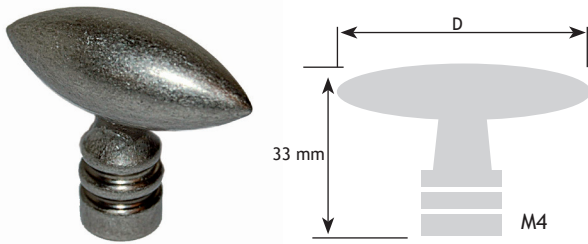

KLASSIEK BESLAG

TOPPEN

AFMETINGEN

CODE

dia.		
38 mm	tinkleur	8424-0038

AFMETINGEN

CODE

dia.		
36 mm	roest	8772-2036

AFMETINGEN

CODE

dia.		
36 mm	ijzer geroest	8424-0036
36 mm	ijzer gepatineerd	8424-0136
36 mm	zwart	8424-0336

AFMETINGEN

CODE

dia.		
69 mm	ijzer geroest	8424-0069
69 mm	ijzer gepatineerd	8424-0169
69 mm	zwart	8424-0369

AFMETINGEN

CODE

D		
60 mm	zwart	8772-3306

AFMETINGEN

CODE

D		
55 mm	zwart gelakt	8424-0040

8