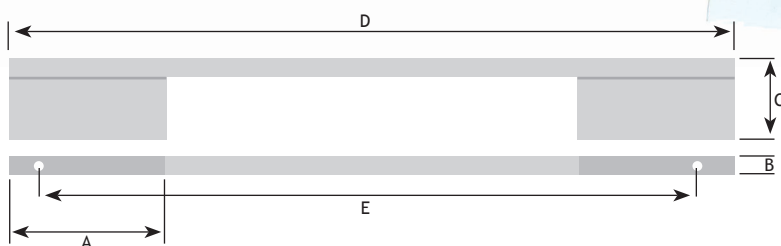

AFMETINGEN

CODE

A	B	C	D	E	
76 mm	10 mm	29 mm	284 mm	256 mm	alu geanodiseerd 8755-2625

AFMETINGEN

CODE

A	B	D	E	
6 mm	14 mm	80 mm	64 mm	alu geanodiseerd 8755-6606
6 mm	14 mm	120 mm	96 mm	alu geanodiseerd 8755-7909
6 mm	14 mm	150 mm	128 mm	alu geanodiseerd 8755-8612