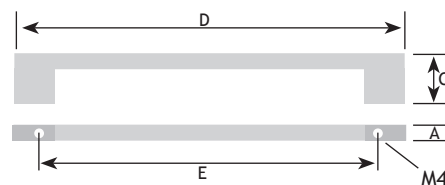

MODERN BESLAG

GREPEN

AFMETINGEN					CODE
A	C	D	E		
8 mm	25 mm	190 mm	160 mm	zwart mat	8760-3716
8 mm	25 mm	350 mm	320 mm	zwart mat	8760-3732

AFMETINGEN					CODE
A	C	D	E		
8 mm	26 mm	168 mm	160 mm	zwart mat	8761-0416
8 mm	26 mm	200 mm	192 mm	zwart mat	8761-0419

AFMETINGEN					CODE
A	C	D	E		
10 mm	30 mm	134 mm	128 mm	alu/zwart	8774-3410
10 mm	30 mm	134 mm	128 mm	alu/wit	8774-3420

AFMETINGEN					CODE
A	C	D	E		
10 mm	30 mm	166 mm	160 mm	alu/zwart	8774-3430
10 mm	30 mm	166 mm	160 mm	alu/wit	8774-3440

8

AFMETINGEN					CODE
A	C	D	E		
11 mm	31 mm	171 mm	160 mm	geborsteld staal	8774-2216
11 mm	31 mm	332 mm	320 mm	geborsteld staal	8774-2232

Onder voorbehoud van maatafwijkingen en technische veranderingen.