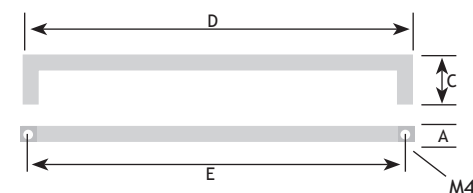

MODERN BESLAG

GREPEN

AFMETINGEN					CODE
A	C	D	E		
8 mm	25 mm	190 mm	160 mm	zwart mat	8760-3716
8 mm	25 mm	350 mm	320 mm	zwart mat	8760-3732

AFMETINGEN					CODE
A	C	D	E		
8 mm	26 mm	168 mm	160 mm	zwart mat	8761-0416
8 mm	26 mm	200 mm	192 mm	zwart mat	8761-0419

AFMETINGEN					CODE
A	C	D	E		
10 mm	30 mm	134 mm	128 mm	alu/zwart	8774-3410
10 mm	30 mm	134 mm	128 mm	alu/wit	8774-3420

AFMETINGEN					CODE
A	C	D	E		
10 mm	30 mm	166 mm	160 mm	alu/zwart	8774-3430
10 mm	30 mm	166 mm	160 mm	alu/wit	8774-3440

8

AFMETINGEN					CODE
A	C	D	E		
11 mm	31 mm	171 mm	160 mm	geborsteld staal	8774-2216
11 mm	31 mm	332 mm	320 mm	geborsteld staal	8774-2232

Onder voorbehoud van maatafwijkingen en technische veranderingen.