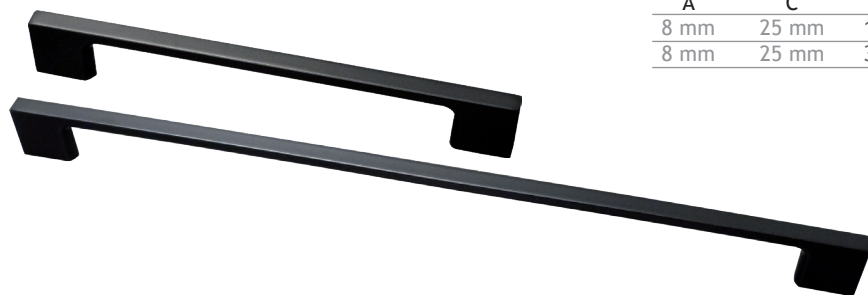

MODERN BESLAG

GREPEN

AFMETINGEN					CODE
A	C	D	E		
8 mm	25 mm	190 mm	160 mm	zwart mat	8760-3716
8 mm	25 mm	350 mm	320 mm	zwart mat	8760-3732

AFMETINGEN					CODE
A	C	D	E		
8 mm	26 mm	168 mm	160 mm	zwart mat	8761-0416
8 mm	26 mm	200 mm	192 mm	zwart mat	8761-0419

AFMETINGEN					CODE
A	C	D	E		
10 mm	30 mm	134 mm	128 mm	alu/zwart	8774-3410
10 mm	30 mm	134 mm	128 mm	alu/wit	8774-3420

AFMETINGEN					CODE
A	C	D	E		
10 mm	30 mm	166 mm	160 mm	alu/zwart	8774-3430
10 mm	30 mm	166 mm	160 mm	alu/wit	8774-3440

8

AFMETINGEN					CODE
A	C	D	E		
11 mm	31 mm	171 mm	160 mm	geborsteld staal	8774-2216
11 mm	31 mm	332 mm	320 mm	geborsteld staal	8774-2232

Onder voorbehoud van maatafwijkingen en technische veranderingen.