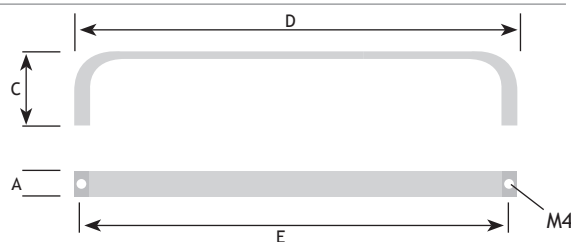

MODERN BESLAG

GREPEN

AFMETINGEN					CODE
A	C	D	E		
8 mm	25 mm	190 mm	160 mm	zwart mat	8760-3716
8 mm	25 mm	350 mm	320 mm	zwart mat	8760-3732

AFMETINGEN					CODE
A	C	D	E		
8 mm	26 mm	168 mm	160 mm	zwart mat	8761-0416
8 mm	26 mm	200 mm	192 mm	zwart mat	8761-0419

AFMETINGEN					CODE
A	C	D	E		
10 mm	30 mm	134 mm	128 mm	alu/zwart	8774-3410
10 mm	30 mm	134 mm	128 mm	alu/wit	8774-3420

AFMETINGEN					CODE
A	C	D	E		
10 mm	30 mm	166 mm	160 mm	alu/zwart	8774-3430
10 mm	30 mm	166 mm	160 mm	alu/wit	8774-3440

8

AFMETINGEN					CODE
A	C	D	E		
11 mm	31 mm	171 mm	160 mm	geborsteld staal	8774-2216
11 mm	31 mm	332 mm	320 mm	geborsteld staal	8774-2232

Onder voorbehoud van maatafwijkingen en technische veranderingen.