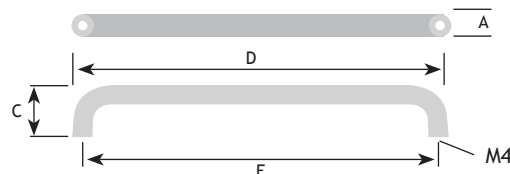

MODERN BESLAG

GREPEN

AFMETINGEN					CODE
A	C	D	E		
8 mm	25 mm	190 mm	160 mm	zwart mat	8760-3716
8 mm	25 mm	350 mm	320 mm	zwart mat	8760-3732

AFMETINGEN					CODE
A	C	D	E		
8 mm	26 mm	168 mm	160 mm	zwart mat	8761-0416
8 mm	26 mm	200 mm	192 mm	zwart mat	8761-0419

AFMETINGEN					CODE
A	C	D	E		
10 mm	30 mm	134 mm	128 mm	alu/zwart	8774-3410
10 mm	30 mm	134 mm	128 mm	alu/wit	8774-3420

AFMETINGEN					CODE
A	C	D	E		
10 mm	30 mm	166 mm	160 mm	alu/zwart	8774-3430
10 mm	30 mm	166 mm	160 mm	alu/wit	8774-3440

8

AFMETINGEN					CODE
A	C	D	E		
11 mm	31 mm	171 mm	160 mm	geborsteld staal	8774-2216
11 mm	31 mm	332 mm	320 mm	geborsteld staal	8774-2232

Onder voorbehoud van maatafwijkingen en technische veranderingen.