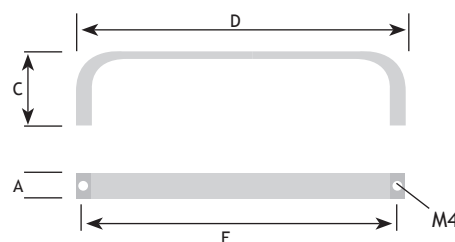

MODERN BESLAG

GREPEN

AFMETINGEN					CODE
A	C	D	E		
8 mm	25 mm	190 mm	160 mm	zwart mat	8760-3716
8 mm	25 mm	350 mm	320 mm	zwart mat	8760-3732

AFMETINGEN					CODE
A	C	D	E		
8 mm	26 mm	168 mm	160 mm	zwart mat	8761-0416
8 mm	26 mm	200 mm	192 mm	zwart mat	8761-0419

AFMETINGEN					CODE
A	C	D	E		
10 mm	30 mm	134 mm	128 mm	alu/zwart	8774-3410
10 mm	30 mm	134 mm	128 mm	alu/wit	8774-3420

AFMETINGEN					CODE
A	C	D	E		
10 mm	30 mm	166 mm	160 mm	alu/zwart	8774-3430
10 mm	30 mm	166 mm	160 mm	alu/wit	8774-3440

8

AFMETINGEN					CODE
A	C	D	E		
11 mm	31 mm	171 mm	160 mm	geborsteld staal	8774-2216
11 mm	31 mm	332 mm	320 mm	geborsteld staal	8774-2232

Onder voorbehoud van maatafwijkingen en technische veranderingen.