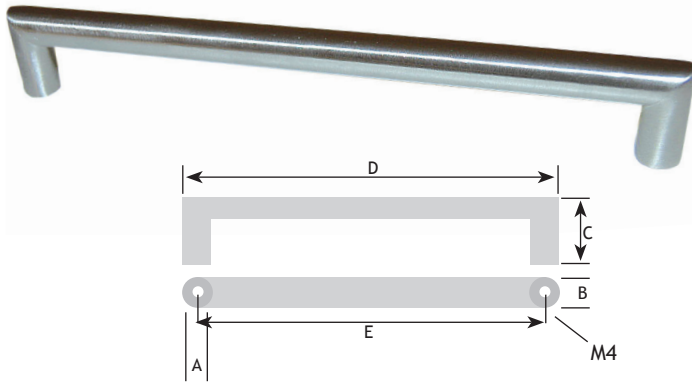

MODERN BESLAG

GREPEN IN RVS

Rechte greep 12 x 12 mm

AFMETINGEN						CODE
A	B	C	D	E		
12 mm	12 mm	30 mm	140 mm	128 mm	rvs	8880-0912
12 mm	12 mm	30 mm	172 mm	160 mm	rvs	8880-0916
12 mm	12 mm	30 mm	204 mm	192 mm	rvs	8880-0919
12 mm	12 mm	30 mm	300 mm	288 mm	rvs	8880-0928
12 mm	12 mm	30 mm	332 mm	320 mm	rvs	8880-0932
12 mm	12 mm	30 mm	396 mm	384 mm	rvs	8880-0938
12 mm	12 mm	30 mm	492 mm	480 mm	rvs	8880-0948
12 mm	12 mm	30 mm	749 mm	736 mm	rvs	8880-0973

Rechte greep 13 x 23 mm

AFMETINGEN						CODE
A	B	C	D	E		
13 mm	23 mm	40 mm	173 mm	160 mm	rvs	8763-0922

Rechte greep 20 x 35 mm

AFMETINGEN						CODE
A	C	D	E			
20 mm	35 mm	138 mm	128 mm	rvs	8763-1912	
20 mm	35 mm	170 mm	160 mm	rvs	8763-2916	

Rechte greep 20 x 30 mm

AFMETINGEN						CODE
A	C	D	E			
20 mm	30 mm	165 mm	160 mm	rvs	8763-3916	
20 mm	30 mm	197 mm	192 mm	rvs	8763-4919	
20 mm	30 mm	229 mm	224 mm	rvs	8763-5922	
20 mm	30 mm	325 mm	320 mm	rvs	8763-6932	

Rechte greep 14 x 40 mm

AFMETINGEN						CODE
A	C	D	E			
14 mm	40 mm	154 mm	140 mm	rvs	8204-4154	
14 mm	40 mm	204 mm	190 mm	rvs	8204-4204	
14 mm	40 mm	249 mm	232 mm	rvs	8204-4249	
14 mm	40 mm	304 mm	290 mm	rvs	8204-4304	
14 mm	40 mm	354 mm	340 mm	rvs	8204-4354	
14 mm	40 mm	404 mm	390 mm	rvs	8204-4404	
14 mm	40 mm	504 mm	490 mm	rvs	8204-4504	
14 mm	40 mm	704 mm	690 mm	rvs	8204-4704	
14 mm	40 mm	804 mm	790 mm	rvs	8204-4804	
14 mm	40 mm	904 mm	890 mm	rvs	8204-4904	
14 mm	40 mm	1104 mm	1090 mm	rvs	8204-4999	