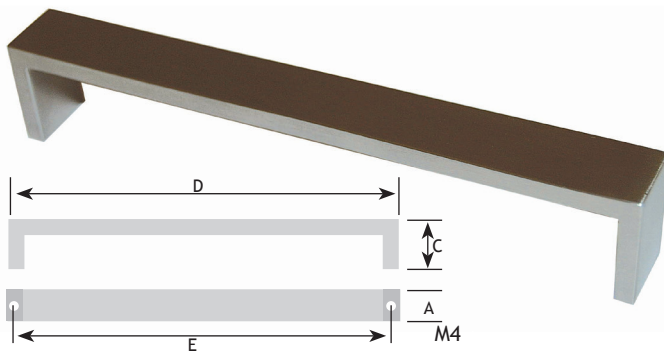

MODERN BESLAG

GREPEN IN RVS

Rechte greep 12 x 12 mm

AFMETINGEN						CODE
A	B	C	D	E		
12 mm	12 mm	30 mm	140 mm	128 mm	rvs	8880-0912
12 mm	12 mm	30 mm	172 mm	160 mm	rvs	8880-0916
12 mm	12 mm	30 mm	204 mm	192 mm	rvs	8880-0919
12 mm	12 mm	30 mm	300 mm	288 mm	rvs	8880-0928
12 mm	12 mm	30 mm	332 mm	320 mm	rvs	8880-0932
12 mm	12 mm	30 mm	396 mm	384 mm	rvs	8880-0938
12 mm	12 mm	30 mm	492 mm	480 mm	rvs	8880-0948
12 mm	12 mm	30 mm	749 mm	736 mm	rvs	8880-0973

Rechte greep 13 x 23 mm

AFMETINGEN						CODE
A	B	C	D	E		
13 mm	23 mm	40 mm	173 mm	160 mm	rvs	8763-0922

Rechte greep 20 x 35 mm

AFMETINGEN						CODE
A	C	D	E			
20 mm	35 mm	138 mm	128 mm	rvs	8763-1912	
20 mm	35 mm	170 mm	160 mm	rvs	8763-2916	

Rechte greep 20 x 30 mm

AFMETINGEN						CODE
A	C	D	E			
20 mm	30 mm	165 mm	160 mm	rvs	8763-3916	
20 mm	30 mm	197 mm	192 mm	rvs	8763-4919	
20 mm	30 mm	229 mm	224 mm	rvs	8763-5922	
20 mm	30 mm	325 mm	320 mm	rvs	8763-6932	

Rechte greep 14 x 40 mm

AFMETINGEN						CODE
A	C	D	E			
14 mm	40 mm	154 mm	140 mm	rvs	8204-4154	
14 mm	40 mm	204 mm	190 mm	rvs	8204-4204	
14 mm	40 mm	249 mm	232 mm	rvs	8204-4249	
14 mm	40 mm	304 mm	290 mm	rvs	8204-4304	
14 mm	40 mm	354 mm	340 mm	rvs	8204-4354	
14 mm	40 mm	404 mm	390 mm	rvs	8204-4404	
14 mm	40 mm	504 mm	490 mm	rvs	8204-4504	
14 mm	40 mm	704 mm	690 mm	rvs	8204-4704	
14 mm	40 mm	804 mm	790 mm	rvs	8204-4804	
14 mm	40 mm	904 mm	890 mm	rvs	8204-4904	
14 mm	40 mm	1104 mm	1090 mm	rvs	8204-4999	