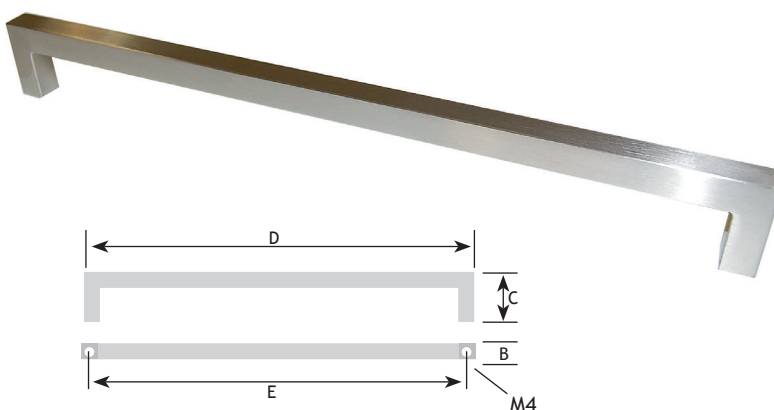

MODERN BESLAG

GREPEN IN RVS

Rechte greep 12 x 12 mm

AFMETINGEN						CODE
A	B	C	D	E		
12 mm	12 mm	30 mm	140 mm	128 mm	rvs	8880-0912
12 mm	12 mm	30 mm	172 mm	160 mm	rvs	8880-0916
12 mm	12 mm	30 mm	204 mm	192 mm	rvs	8880-0919
12 mm	12 mm	30 mm	300 mm	288 mm	rvs	8880-0928
12 mm	12 mm	30 mm	332 mm	320 mm	rvs	8880-0932
12 mm	12 mm	30 mm	396 mm	384 mm	rvs	8880-0938
12 mm	12 mm	30 mm	492 mm	480 mm	rvs	8880-0948
12 mm	12 mm	30 mm	749 mm	736 mm	rvs	8880-0973

Rechte greep 13 x 23 mm

AFMETINGEN						CODE
A	B	C	D	E		
13 mm	23 mm	40 mm	173 mm	160 mm	rvs	8763-0922

Rechte greep 20 x 35 mm

AFMETINGEN						CODE
A	C	D	E			
20 mm	35 mm	138 mm	128 mm	rvs	8763-1912	
20 mm	35 mm	170 mm	160 mm	rvs	8763-2916	

Rechte greep 20 x 30 mm

AFMETINGEN						CODE
A	C	D	E			
20 mm	30 mm	165 mm	160 mm	rvs	8763-3916	
20 mm	30 mm	197 mm	192 mm	rvs	8763-4919	
20 mm	30 mm	229 mm	224 mm	rvs	8763-5922	
20 mm	30 mm	325 mm	320 mm	rvs	8763-6932	

Rechte greep 14 x 40 mm

AFMETINGEN						CODE
A	C	D	E			
14 mm	40 mm	154 mm	140 mm	rvs	8204-4154	
14 mm	40 mm	204 mm	190 mm	rvs	8204-4204	
14 mm	40 mm	249 mm	232 mm	rvs	8204-4249	
14 mm	40 mm	304 mm	290 mm	rvs	8204-4304	
14 mm	40 mm	354 mm	340 mm	rvs	8204-4354	
14 mm	40 mm	404 mm	390 mm	rvs	8204-4404	
14 mm	40 mm	504 mm	490 mm	rvs	8204-4504	
14 mm	40 mm	704 mm	690 mm	rvs	8204-4704	
14 mm	40 mm	804 mm	790 mm	rvs	8204-4804	
14 mm	40 mm	904 mm	890 mm	rvs	8204-4904	
14 mm	40 mm	1104 mm	1090 mm	rvs	8204-4999	