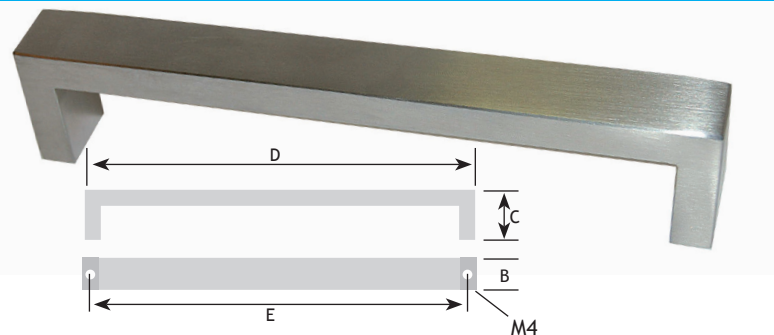

MODERN BESLAG

GREPEN IN RVS

Rechte greep 12 x 12 mm

AFMETINGEN						CODE
A	B	C	D	E		
12 mm	12 mm	30 mm	140 mm	128 mm	rvs	8880-0912
12 mm	12 mm	30 mm	172 mm	160 mm	rvs	8880-0916
12 mm	12 mm	30 mm	204 mm	192 mm	rvs	8880-0919
12 mm	12 mm	30 mm	300 mm	288 mm	rvs	8880-0928
12 mm	12 mm	30 mm	332 mm	320 mm	rvs	8880-0932
12 mm	12 mm	30 mm	396 mm	384 mm	rvs	8880-0938
12 mm	12 mm	30 mm	492 mm	480 mm	rvs	8880-0948
12 mm	12 mm	30 mm	749 mm	736 mm	rvs	8880-0973

Rechte greep 13 x 23 mm

AFMETINGEN						CODE
A	B	C	D	E		
13 mm	23 mm	40 mm	173 mm	160 mm	rvs	8763-0922

Rechte greep 20 x 35 mm

AFMETINGEN						CODE
A	C	D	E			
20 mm	35 mm	138 mm	128 mm	rvs	8763-1912	
20 mm	35 mm	170 mm	160 mm	rvs	8763-2916	

Rechte greep 20 x 30 mm

AFMETINGEN						CODE
A	C	D	E			
20 mm	30 mm	165 mm	160 mm	rvs	8763-3916	
20 mm	30 mm	197 mm	192 mm	rvs	8763-4919	
20 mm	30 mm	229 mm	224 mm	rvs	8763-5922	
20 mm	30 mm	325 mm	320 mm	rvs	8763-6932	

Rechte greep 14 x 40 mm

AFMETINGEN						CODE
A	C	D	E			
14 mm	40 mm	154 mm	140 mm	rvs	8204-4154	
14 mm	40 mm	204 mm	190 mm	rvs	8204-4204	
14 mm	40 mm	249 mm	232 mm	rvs	8204-4249	
14 mm	40 mm	304 mm	290 mm	rvs	8204-4304	
14 mm	40 mm	354 mm	340 mm	rvs	8204-4354	
14 mm	40 mm	404 mm	390 mm	rvs	8204-4404	
14 mm	40 mm	504 mm	490 mm	rvs	8204-4504	
14 mm	40 mm	704 mm	690 mm	rvs	8204-4704	
14 mm	40 mm	804 mm	790 mm	rvs	8204-4804	
14 mm	40 mm	904 mm	890 mm	rvs	8204-4904	
14 mm	40 mm	1104 mm	1090 mm	rvs	8204-4999	