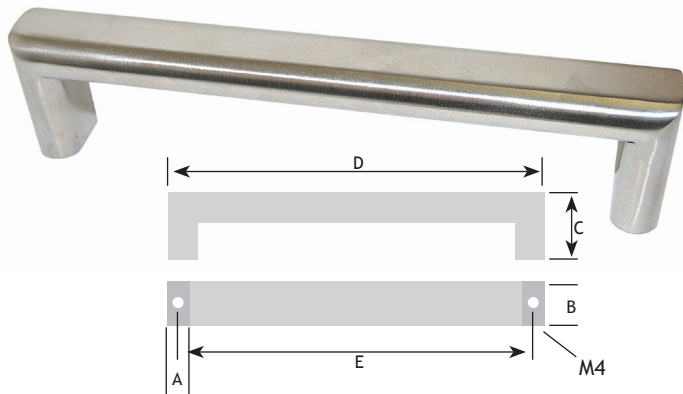

MODERN BESLAG

GREPEN IN RVS

Rechte greep 12 x 12 mm

AFMETINGEN						CODE
A	B	C	D	E		
12 mm	12 mm	30 mm	140 mm	128 mm	rvs	8880-0912
12 mm	12 mm	30 mm	172 mm	160 mm	rvs	8880-0916
12 mm	12 mm	30 mm	204 mm	192 mm	rvs	8880-0919
12 mm	12 mm	30 mm	300 mm	288 mm	rvs	8880-0928
12 mm	12 mm	30 mm	332 mm	320 mm	rvs	8880-0932
12 mm	12 mm	30 mm	396 mm	384 mm	rvs	8880-0938
12 mm	12 mm	30 mm	492 mm	480 mm	rvs	8880-0948
12 mm	12 mm	30 mm	749 mm	736 mm	rvs	8880-0973

Rechte greep 13 x 23 mm

AFMETINGEN						CODE
A	B	C	D	E		
13 mm	23 mm	40 mm	173 mm	160 mm	rvs	8763-0922

Rechte greep 20 x 35 mm

AFMETINGEN						CODE
A	C	D	E			
20 mm	35 mm	138 mm	128 mm	rvs	8763-1912	
20 mm	35 mm	170 mm	160 mm	rvs	8763-2916	

Rechte greep 20 x 30 mm

AFMETINGEN						CODE
A	C	D	E			
20 mm	30 mm	165 mm	160 mm	rvs	8763-3916	
20 mm	30 mm	197 mm	192 mm	rvs	8763-4919	
20 mm	30 mm	229 mm	224 mm	rvs	8763-5922	
20 mm	30 mm	325 mm	320 mm	rvs	8763-6932	

Rechte greep 14 x 40 mm

AFMETINGEN						CODE
A	C	D	E			
14 mm	40 mm	154 mm	140 mm	rvs	8204-4154	
14 mm	40 mm	204 mm	190 mm	rvs	8204-4204	
14 mm	40 mm	249 mm	232 mm	rvs	8204-4249	
14 mm	40 mm	304 mm	290 mm	rvs	8204-4304	
14 mm	40 mm	354 mm	340 mm	rvs	8204-4354	
14 mm	40 mm	404 mm	390 mm	rvs	8204-4404	
14 mm	40 mm	504 mm	490 mm	rvs	8204-4504	
14 mm	40 mm	704 mm	690 mm	rvs	8204-4704	
14 mm	40 mm	804 mm	790 mm	rvs	8204-4804	
14 mm	40 mm	904 mm	890 mm	rvs	8204-4904	
14 mm	40 mm	1104 mm	1090 mm	rvs	8204-4999	