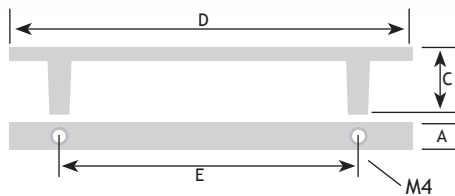

MODERN BESLAG

GREPEN

AFMETINGEN

CODE

A	B	C	D	E		
10 mm	8 mm	28 mm	125 mm	96 mm	nikkel geborsteld	8765-8709
10 mm	8 mm	28 mm	170 mm	128 mm	nikkel geborsteld	8765-9712

AFMETINGEN

CODE

A	C	D	E		
15 mm	24 mm	130 mm	96 mm	chrom mat	8764-3213
15 mm	24 mm	162 mm	128 mm	chrom mat	8764-4216

AFMETINGEN

CODE

A	C	D	E		
13 mm	23 mm	140 mm	64 mm	nikkel mat	8758-6706

AFMETINGEN

CODE

A	C	D	E		
17 mm	27 mm	185 mm	128 mm	nikkel mat	8758-8712

AFMETINGEN

CODE

A	C	D	E		
16 mm	25 mm	150 mm	96 mm	nikkel mat	8758-9709

8