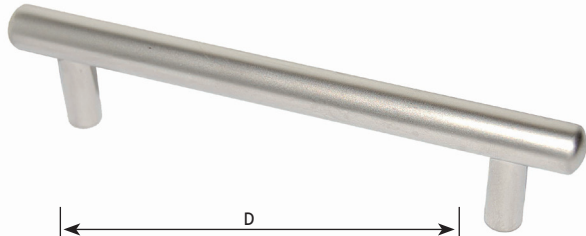

# MODERN BESLAG

GREPEN

## AFMETINGEN

## CODE

A	B	C	D	E		
10 mm	8 mm	28 mm	125 mm	96 mm	nikkel geborsteld	8765-8709
10 mm	8 mm	28 mm	170 mm	128 mm	nikkel geborsteld	8765-9712

## CODE

A	C	D	E		
15 mm	24 mm	130 mm	96 mm	chrom mat	8764-3213
15 mm	24 mm	162 mm	128 mm	chrom mat	8764-4216