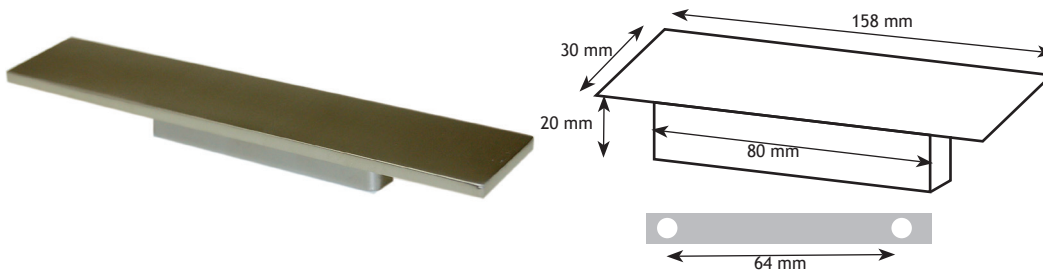

MODERN BESLAG

GREPEN

CODE
nikkel geborsteld 8759-2716

CODE
nikkel geborsteld 8759-3701

AFMETINGEN

CODE

A	B	D	E		
20 mm	20 mm	100 mm	64 mm	nikkel mat	8762-5706
20 mm	20 mm	100 mm	64 mm	zilverkleur	8762-4706

AFMETINGEN

CODE

A	B	D	E		
20 mm	25 mm	80 mm	64 mm	nikkel mat	8763-8764
20 mm	25 mm	80 mm	64 mm	zilverkleur	8763-7764

AFMETINGEN

CODE

A	B	D	E		
18 mm	40 mm	350 mm	333 mm	rvs-look	8764-3935

AFMETINGEN

CODE

C	D	E		
20 mm	70 mm	16 mm	nikkel mat	8764-2706