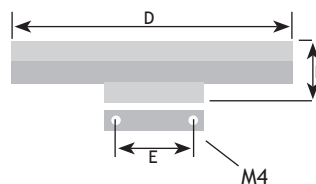

CODE

A	B	D	E		
20 mm	25 mm	80 mm	64 mm	nikkel mat	8763-8764
20 mm	25 mm	80 mm	64 mm	zilverkleur	8763-7764

AFMETINGEN

CODE

A	B	D	E		
18 mm	40 mm	350 mm	333 mm	rvs-look	8764-3935

AFMETINGEN

CODE

C	D	E		
20 mm	70 mm	16 mm	nikkel mat	8764-2706