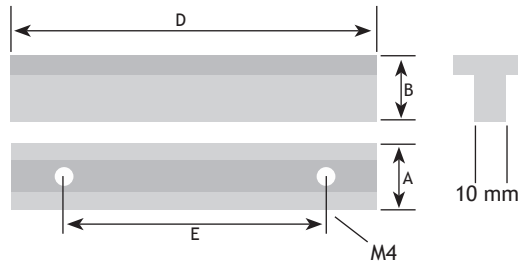

MODERN BESLAG

GREPEN

CODE
nikkel geborsteld 8759-2716

CODE
nikkel geborsteld 8759-3701

AFMETINGEN

CODE

A	B	D	E		
20 mm	20 mm	100 mm	64 mm	nikkel mat	8762-5706
20 mm	20 mm	100 mm	64 mm	zilverkleur	8762-4706

AFMETINGEN

CODE

A	B	D	E		
20 mm	25 mm	80 mm	64 mm	nikkel mat	8763-8764
20 mm	25 mm	80 mm	64 mm	zilverkleur	8763-7764

AFMETINGEN

CODE

A	B	D	E		
18 mm	40 mm	350 mm	333 mm	rvs-look	8764-3935

AFMETINGEN

CODE

C	D	E		
20 mm	70 mm	16 mm	nikkel mat	8764-2706