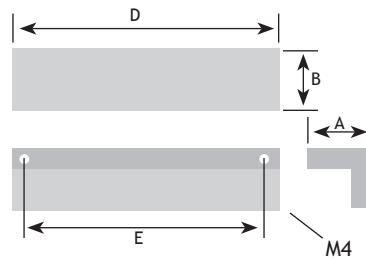

MODERN BESLAG

GREPEN

CODE
nikkel geborsteld 8759-2716

CODE
nikkel geborsteld 8759-3701

AFMETINGEN

CODE

A	B	D	E		
20 mm	20 mm	100 mm	64 mm	nikkel mat	8762-5706
20 mm	20 mm	100 mm	64 mm	zilverkleur	8762-4706

AFMETINGEN

CODE

A	B	D	E		
20 mm	25 mm	80 mm	64 mm	nikkel mat	8763-8764
20 mm	25 mm	80 mm	64 mm	zilverkleur	8763-7764

AFMETINGEN

CODE

A	B	D	E		
18 mm	40 mm	350 mm	333 mm	rvs-look	8764-3935

AFMETINGEN

CODE

C	D	E		
20 mm	70 mm	16 mm	nikkel mat	8764-2706