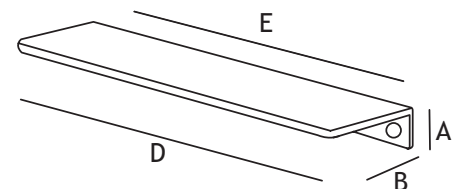

CODE

A	B	D	E		
20 mm	25 mm	80 mm	64 mm	nikkel mat	8763-8764
20 mm	25 mm	80 mm	64 mm	zilverkleur	8763-7764

AFMETINGEN

CODE

A	B	D	E		
18 mm	40 mm	350 mm	333 mm	rvs-look	8764-3935

AFMETINGEN

CODE

C	D	E		
20 mm	70 mm	16 mm	nikkel mat	8764-2706