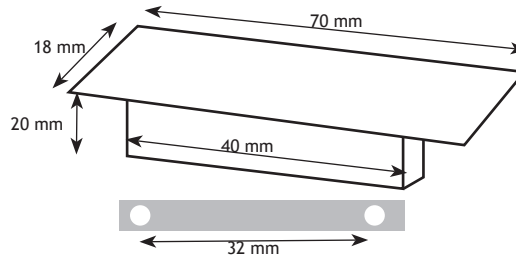

MODERN BESLAG

GREPEN

CODE
nikkel geborsteld 8759-2716

CODE
nikkel geborsteld 8759-3701

AFMETINGEN

CODE

A	B	D	E		
20 mm	20 mm	100 mm	64 mm	nikkel mat	8762-5706
20 mm	20 mm	100 mm	64 mm	zilverkleur	8762-4706

AFMETINGEN

CODE

A	B	D	E		
20 mm	25 mm	80 mm	64 mm	nikkel mat	8763-8764
20 mm	25 mm	80 mm	64 mm	zilverkleur	8763-7764

AFMETINGEN

CODE

A	B	D	E		
18 mm	40 mm	350 mm	333 mm	rvs-look	8764-3935

AFMETINGEN

CODE

C	D	E		
20 mm	70 mm	16 mm	nikkel mat	8764-2706