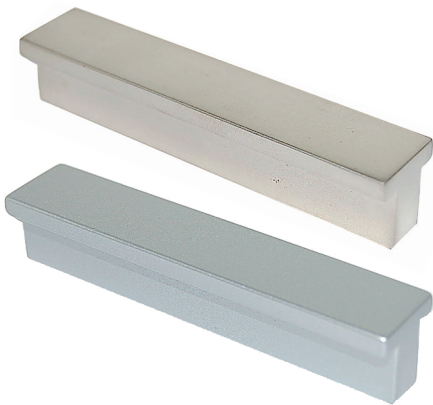

MODERN BESLAG

GREPEN

CODE
nikkel geborsteld 8759-2716

CODE
nikkel geborsteld 8759-3701

AFMETINGEN

CODE

A	B	D	E		
20 mm	20 mm	100 mm	64 mm	nikkel mat	8762-5706
20 mm	20 mm	100 mm	64 mm	zilverkleur	8762-4706

AFMETINGEN

CODE

A	B	D	E		
20 mm	25 mm	80 mm	64 mm	nikkel mat	8763-8764
20 mm	25 mm	80 mm	64 mm	zilverkleur	8763-7764

AFMETINGEN

CODE

A	B	D	E		
18 mm	40 mm	350 mm	333 mm	rvs-look	8764-3935

AFMETINGEN

CODE

C	D	E		
20 mm	70 mm	16 mm	nikkel mat	8764-2706