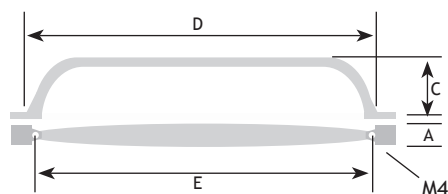

## AFMETINGEN

CODE

| A     | C     | D      | E      |             |           |
|-------|-------|--------|--------|-------------|-----------|
| 20 mm | 30 mm | 132 mm | 128 mm | donkerbrons | 8773-5112 |

## AFMETINGEN

CODE

| A     | C     | D      | E     |               |           |
|-------|-------|--------|-------|---------------|-----------|
| 20 mm | 24 mm | 76 mm  | 64 mm | brons gevlekt | 8769-8164 |
| 20 mm | 24 mm | 108 mm | 96 mm | brons gevlekt | 8769-8196 |
| 20 mm | 24 mm | 76 mm  | 64 mm | tinkleur      | 8769-8964 |

## AFMETINGEN

CODE

| A     | C     | D      | E     |          |           |
|-------|-------|--------|-------|----------|-----------|
| 15 mm | 30 mm | 105 mm | 96 mm | tinkleur | 8771-8796 |

## AFMETINGEN

CODE

| A     | B     | D      | E     |          |           |
|-------|-------|--------|-------|----------|-----------|
| 20 mm | 20 mm | 50 mm  | 32 mm | tinkleur | 8762-6713 |
| 20 mm | 20 mm | 100 mm | 64 mm | tinkleur | 8762-6716 |