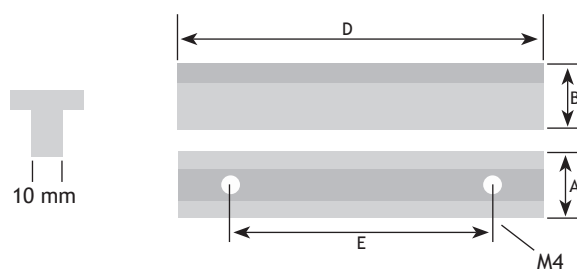

## AFMETINGEN

CODE

| A     | C     | D      | E     |               |           |
|-------|-------|--------|-------|---------------|-----------|
| 20 mm | 24 mm | 76 mm  | 64 mm | brons gevlekt | 8769-8164 |
| 20 mm | 24 mm | 108 mm | 96 mm | brons gevlekt | 8769-8196 |
| 20 mm | 24 mm | 76 mm  | 64 mm | tinkleur      | 8769-8964 |

## AFMETINGEN

CODE

| A     | C     | D      | E     |          |           |
|-------|-------|--------|-------|----------|-----------|
| 15 mm | 30 mm | 105 mm | 96 mm | tinkleur | 8771-8796 |

## AFMETINGEN

CODE

| A     | B     | D      | E     |          |           |
|-------|-------|--------|-------|----------|-----------|
| 20 mm | 20 mm | 50 mm  | 32 mm | tinkleur | 8762-6713 |
| 20 mm | 20 mm | 100 mm | 64 mm | tinkleur | 8762-6716 |