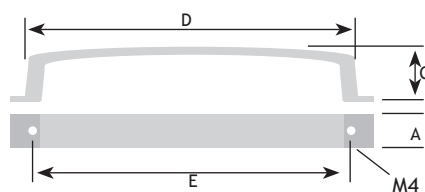

## AFMETINGEN

CODE

| A     | C     | D      | E      |             |           |
|-------|-------|--------|--------|-------------|-----------|
| 20 mm | 30 mm | 132 mm | 128 mm | donkerbrons | 8773-5112 |

## AFMETINGEN

CODE

| A     | C     | D      | E     |               |           |
|-------|-------|--------|-------|---------------|-----------|
| 20 mm | 24 mm | 76 mm  | 64 mm | brons gevlekt | 8769-8164 |
| 20 mm | 24 mm | 108 mm | 96 mm | brons gevlekt | 8769-8196 |
| 20 mm | 24 mm | 76 mm  | 64 mm | tinkleur      | 8769-8964 |

## AFMETINGEN

CODE

| A     | C     | D      | E     |          |           |
|-------|-------|--------|-------|----------|-----------|
| 15 mm | 30 mm | 105 mm | 96 mm | tinkleur | 8771-8796 |

## AFMETINGEN

CODE

| A     | B     | D      | E     |          |           |
|-------|-------|--------|-------|----------|-----------|
| 20 mm | 20 mm | 50 mm  | 32 mm | tinkleur | 8762-6713 |
| 20 mm | 20 mm | 100 mm | 64 mm | tinkleur | 8762-6716 |