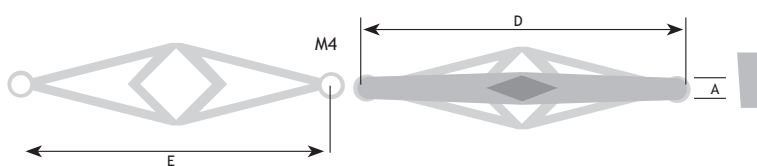

## AFMETINGEN

CODE

| A     | C     | D      | E     |               |           |
|-------|-------|--------|-------|---------------|-----------|
| 20 mm | 24 mm | 76 mm  | 64 mm | brons gevlekt | 8769-8164 |
| 20 mm | 24 mm | 108 mm | 96 mm | brons gevlekt | 8769-8196 |
| 20 mm | 24 mm | 76 mm  | 64 mm | tinkleur      | 8769-8964 |

## AFMETINGEN

CODE

| A     | C     | D      | E     |          |           |
|-------|-------|--------|-------|----------|-----------|
| 15 mm | 30 mm | 105 mm | 96 mm | tinkleur | 8771-8796 |

## AFMETINGEN

CODE

| A     | B     | D      | E     |          |           |
|-------|-------|--------|-------|----------|-----------|
| 20 mm | 20 mm | 50 mm  | 32 mm | tinkleur | 8762-6713 |
| 20 mm | 20 mm | 100 mm | 64 mm | tinkleur | 8762-6716 |