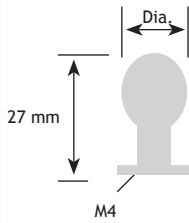

## TOPPEN

AFMETINGEN		CODE
dia.		
18 mm	nikkel mat	8770-8718

AFMETINGEN		CODE
Hoogte	diameter	
26 mm	24 mm	rvs 8385-0025
32 mm	28 mm	rvs 8385-0030

AFMETINGEN		CODE
dia.		
25 mm	nikkel mat	8770-7725

AFMETINGEN		CODE
dia.		
14 mm	nikkel mat	8770-9714

AFMETINGEN		CODE
C	D	
20 mm	20 mm	zilverkleur 8762-7703

### CODE

chrom mat	8771-5244
nikkel mat	8771-6744

8

AFMETINGEN			CODE
A	B	C	
25	20 mm	25 mm	zilverkleur 8763-9625
25	20 mm	25 mm	nikkel mat 8764-0725