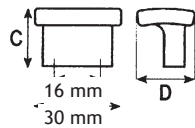

## TOPPEN

AFMETINGEN		CODE
dia.		
18 mm	nikkel mat	8770-8718

AFMETINGEN		CODE
Hoogte	diameter	
26 mm	24 mm	rvs 8385-0025
32 mm	28 mm	rvs 8385-0030

AFMETINGEN		CODE
dia.		
25 mm	nikkel mat	8770-7725

AFMETINGEN		CODE
dia.		
14 mm	nikkel mat	8770-9714

AFMETINGEN		CODE
C	D	
20 mm	20 mm	zilverkleur 8762-7703

### CODE

chrom mat	8771-5244
nikkel mat	8771-6744

8

AFMETINGEN			CODE
A	B	C	
25	20 mm	25 mm	zilverkleur 8763-9625
25	20 mm	25 mm	nikkel mat 8764-0725