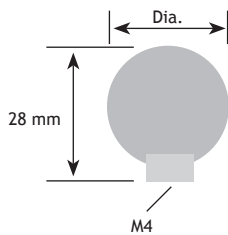

## TOPPEN

AFMETINGEN		CODE
dia.		
18 mm	nikkel mat	8770-8718

AFMETINGEN		CODE
Hoogte	diameter	
26 mm	24 mm	rvs 8385-0025
32 mm	28 mm	rvs 8385-0030

AFMETINGEN		CODE
dia.		
25 mm	nikkel mat	8770-7725

AFMETINGEN		CODE
dia.		
14 mm	nikkel mat	8770-9714

AFMETINGEN		CODE
C	D	
20 mm	20 mm	zilverkleur 8762-7703

### CODE

chrom mat	8771-5244
nikkel mat	8771-6744

8

AFMETINGEN			CODE
A	B	C	
25	20 mm	25 mm	zilverkleur 8763-9625
25	20 mm	25 mm	nikkel mat 8764-0725