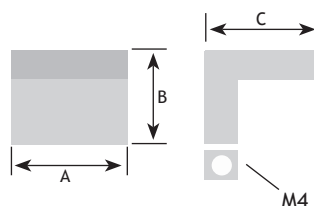

## TOPPEN

AFMETINGEN		CODE
dia.		
18 mm	nikkel mat	8770-8718

AFMETINGEN		CODE
Hoogte	diameter	
26 mm	24 mm	rvs 8385-0025
32 mm	28 mm	rvs 8385-0030

AFMETINGEN		CODE
dia.		
25 mm	nikkel mat	8770-7725

AFMETINGEN		CODE
dia.		
14 mm	nikkel mat	8770-9714

AFMETINGEN		CODE
C	D	
20 mm	20 mm	zilverkleur 8762-7703

### CODE

chrom mat	8771-5244
nikkel mat	8771-6744

8

AFMETINGEN			CODE
A	B	C	
25	20 mm	25 mm	zilverkleur 8763-9625
25	20 mm	25 mm	nikkel mat 8764-0725