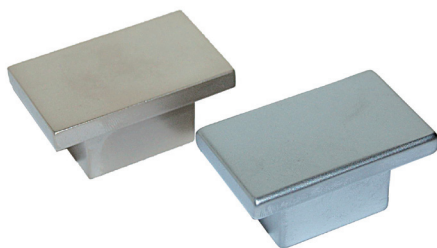

## TOPPEN

AFMETINGEN		CODE
dia.		
18 mm	nikkel mat	8770-8718

AFMETINGEN		CODE
Hoogte	diameter	
26 mm	24 mm	rvs 8385-0025
32 mm	28 mm	rvs 8385-0030

AFMETINGEN		CODE
dia.		
25 mm	nikkel mat	8770-7725

AFMETINGEN		CODE
dia.		
14 mm	nikkel mat	8770-9714

AFMETINGEN		CODE
C	D	
20 mm	20 mm	zilverkleur 8762-7703

### CODE

chrom mat	8771-5244
nikkel mat	8771-6744

8

AFMETINGEN			CODE
A	B	C	
25	20 mm	25 mm	zilverkleur 8763-9625
25	20 mm	25 mm	nikkel mat 8764-0725