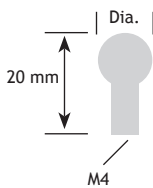

## TOPPEN

AFMETINGEN		CODE
dia.		
18 mm	nikkel mat	8770-8718

AFMETINGEN		CODE
Hoogte	diameter	
26 mm	24 mm	rvs 8385-0025
32 mm	28 mm	rvs 8385-0030

AFMETINGEN		CODE
dia.		
25 mm	nikkel mat	8770-7725

AFMETINGEN		CODE
dia.		
14 mm	nikkel mat	8770-9714

AFMETINGEN		CODE
C	D	
20 mm	20 mm	zilverkleur 8762-7703

### CODE

chrom mat	8771-5244
nikkel mat	8771-6744

8

AFMETINGEN			CODE
A	B	C	
25	20 mm	25 mm	zilverkleur 8763-9625
25	20 mm	25 mm	nikkel mat 8764-0725