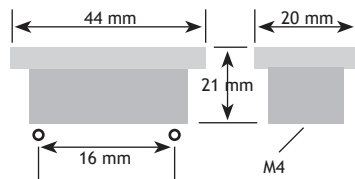

## TOPPEN

AFMETINGEN		CODE
dia.		
18 mm	nikkel mat	8770-8718

AFMETINGEN		CODE
Hoogte	diameter	
26 mm	24 mm	rvs 8385-0025
32 mm	28 mm	rvs 8385-0030

AFMETINGEN		CODE
dia.		
25 mm	nikkel mat	8770-7725

AFMETINGEN		CODE
dia.		
14 mm	nikkel mat	8770-9714

AFMETINGEN		CODE
C	D	
20 mm	20 mm	zilverkleur 8762-7703

### CODE

chrom mat	8771-5244
nikkel mat	8771-6744

8

AFMETINGEN			CODE
A	B	C	
25	20 mm	25 mm	zilverkleur 8763-9625
25	20 mm	25 mm	nikkel mat 8764-0725