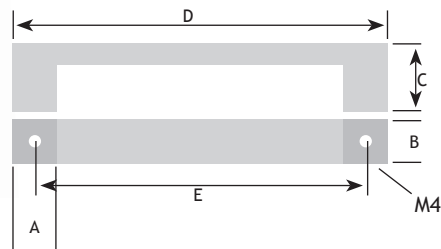

## AFMETINGEN

CODE

A	B	C	D	E		
15 mm	20 mm	24 mm	117 mm	96 mm	tinkleur	8969-8996

## AFMETINGEN

CODE

A	B	C	D	E		
28 mm	25 mm	30 mm	154 mm	128 mm	geroest	8759-0712

## AFMETINGEN

CODE

A	B	C	D	E		
16 mm	25 mm	30 mm	212 mm	192 mm	tinkleur	8773-5719

## AFMETINGEN

CODE

A	B	C	D	E		
13/9 mm	13 mm	27 mm	212 mm	192 mm	tinkleur	8773-5819