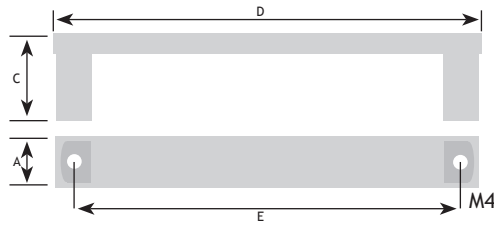

## AFMETINGEN

CODE

A	C	D	E		
20 mm	26 mm	138 mm	128 mm	antraciet	8753-4612

## AFMETINGEN

CODE

A	B	C	D	E		
15 mm	20 mm	24 mm	117 mm	96 mm	tinkleur	8969-8996

## AFMETINGEN

CODE

A	B	C	D	E		
28 mm	25 mm	30 mm	154 mm	128 mm	geroest	8759-0712

## AFMETINGEN

CODE

A	B	C	D	E		
16 mm	25 mm	30 mm	212 mm	192 mm	tinkleur	8773-5719