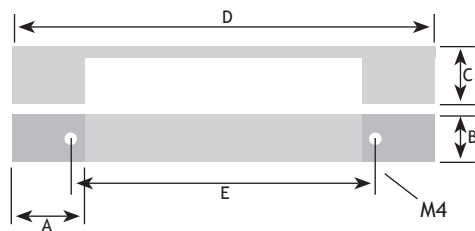

## AFMETINGEN

CODE

A	C	D	E		
20 mm	26 mm	138 mm	128 mm	antraciet	8753-4612

## AFMETINGEN

CODE

A	B	C	D	E		
15 mm	20 mm	24 mm	117 mm	96 mm	tinkleur	8969-8996

## AFMETINGEN

CODE

A	B	C	D	E		
28 mm	25 mm	30 mm	154 mm	128 mm	geroest	8759-0712

## AFMETINGEN

CODE

A	B	C	D	E		
16 mm	25 mm	30 mm	212 mm	192 mm	tinkleur	8773-5719