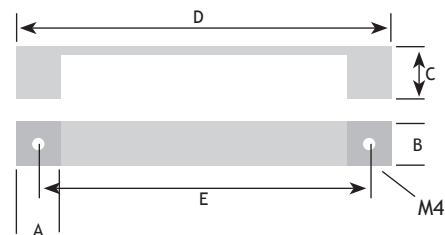

## AFMETINGEN

CODE

A	B	C	D	E		
15 mm	20 mm	24 mm	117 mm	96 mm	tinkleur	8969-8996

## AFMETINGEN

CODE

A	B	C	D	E		
28 mm	25 mm	30 mm	154 mm	128 mm	geroest	8759-0712

## AFMETINGEN

CODE

A	B	C	D	E		
16 mm	25 mm	30 mm	212 mm	192 mm	tinkleur	8773-5719

## AFMETINGEN

CODE

A	B	C	D	E		
13/9 mm	13 mm	27 mm	212 mm	192 mm	tinkleur	8773-5819