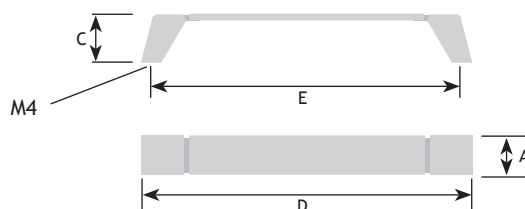

## AFMETINGEN

CODE

A	C	D	E		
25 mm	24 mm	180 mm	160 mm	zwart mat ijzerkleur	8774-3020
25 mm	24 mm	180 mm	160 mm	mat ijzerkleur	8774-3030
25 mm	24 mm	212 mm	192 mm	zwart mat ijzerkleur	8774-3040
25 mm	24 mm	212 mm	192 mm	mat ijzerkleur	8774-3050

## AFMETINGEN

CODE

A	C	D	E		
12 mm	33 mm	141 mm	128 mm	zwart mat	8420-4312

## AFMETINGEN

CODE

A	C	D	E		
20 mm	26 mm	172 mm	160 mm	zwart mat ijzerkleur	8774-3550
20 mm	26 mm	172 mm	160 mm	mat ijzerkleur	8774-3560

## AFMETINGEN

CODE

A	C	D	E		
35 mm	26 mm	40 mm	32 mm	zwart mat ijzerkleur	8774-3570
35 mm	26 mm	40 mm	32 mm	mat ijzerkleur	8774-3580