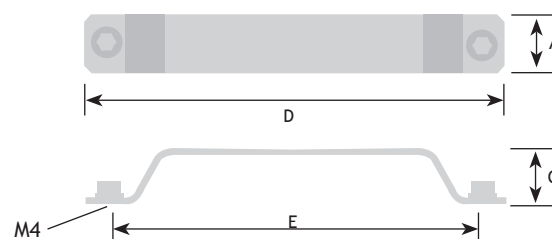

## AFMETINGEN

CODE

A	C	D	E		
24 mm	26 mm	171 mm	160 mm	zwart mat ijzerkleur	8774-3220
24 mm	26 mm	171 mm	160 mm	tinkleur	8774-3230
24 mm	26 mm	171 mm	160 mm	alu/zwart	8774-3240
24 mm	26 mm	171 mm	160 mm	alu/wit	8774-3250

## AFMETINGEN

CODE

A	C	D	E		
25 mm	24 mm	180 mm	160 mm	zwart mat ijzerkleur	8774-3020
25 mm	24 mm	180 mm	160 mm	mat ijzerkleur	8774-3030
25 mm	24 mm	212 mm	192 mm	zwart mat ijzerkleur	8774-3040
25 mm	24 mm	212 mm	192 mm	mat ijzerkleur	8774-3050

## AFMETINGEN

CODE

A	C	D	E		
12 mm	33 mm	141 mm	128 mm	zwart mat	8420-4312

## AFMETINGEN

CODE

A	C	D	E		
20 mm	26 mm	172 mm	160 mm	zwart mat ijzerkleur	8774-3550
20 mm	26 mm	172 mm	160 mm	mat ijzerkleur	8774-3560