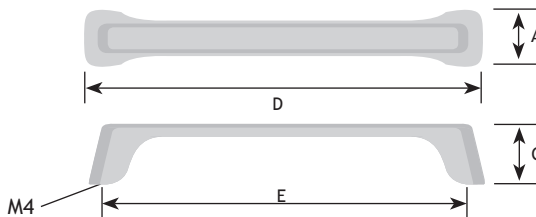

## AFMETINGEN

CODE

A	C	D	E		
24 mm	26 mm	171 mm	160 mm	zwart mat ijzerkleur	8774-3220
24 mm	26 mm	171 mm	160 mm	tinkleur	8774-3230
24 mm	26 mm	171 mm	160 mm	alu/zwart	8774-3240
24 mm	26 mm	171 mm	160 mm	alu/wit	8774-3250

## AFMETINGEN

CODE

A	C	D	E		
25 mm	24 mm	180 mm	160 mm	zwart mat ijzerkleur	8774-3020
25 mm	24 mm	180 mm	160 mm	mat ijzerkleur	8774-3030
25 mm	24 mm	212 mm	192 mm	zwart mat ijzerkleur	8774-3040
25 mm	24 mm	212 mm	192 mm	mat ijzerkleur	8774-3050

## AFMETINGEN

CODE

A	C	D	E		
12 mm	33 mm	141 mm	128 mm	zwart mat	8420-4312

## AFMETINGEN

CODE

A	C	D	E		
20 mm	26 mm	172 mm	160 mm	zwart mat ijzerkleur	8774-3550
20 mm	26 mm	172 mm	160 mm	mat ijzerkleur	8774-3560