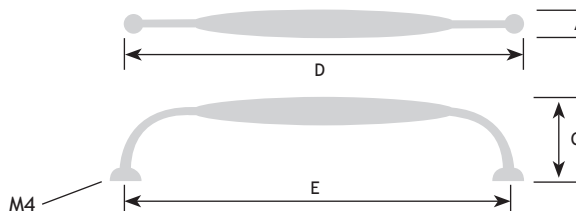

## AFMETINGEN

CODE

A	C	D	E		
24 mm	26 mm	171 mm	160 mm	zwart mat ijzerkleur	8774-3220
24 mm	26 mm	171 mm	160 mm	tinkleur	8774-3230
24 mm	26 mm	171 mm	160 mm	alu/zwart	8774-3240
24 mm	26 mm	171 mm	160 mm	alu/wit	8774-3250

## AFMETINGEN

CODE

A	C	D	E		
25 mm	24 mm	180 mm	160 mm	zwart mat ijzerkleur	8774-3020
25 mm	24 mm	180 mm	160 mm	mat ijzerkleur	8774-3030
25 mm	24 mm	212 mm	192 mm	zwart mat ijzerkleur	8774-3040
25 mm	24 mm	212 mm	192 mm	mat ijzerkleur	8774-3050

## AFMETINGEN

CODE

A	C	D	E		
12 mm	33 mm	141 mm	128 mm	zwart mat	8420-4312

## AFMETINGEN

CODE

A	C	D	E		
20 mm	26 mm	172 mm	160 mm	zwart mat ijzerkleur	8774-3550
20 mm	26 mm	172 mm	160 mm	mat ijzerkleur	8774-3560