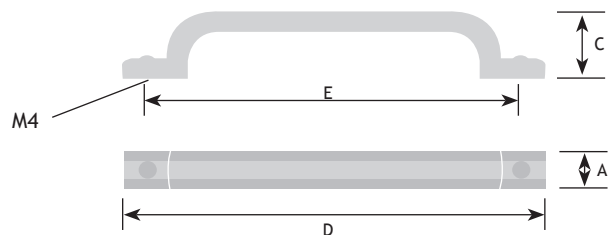

## AFMETINGEN

CODE

A	C	D	E		
25 mm	26 mm	57 mm	32 mm	zwart mat ijzerkleur	8774-3530
25 mm	26 mm	57 mm	32 mm	mat ijzerkleur	8774-3540

## AFMETINGEN

CODE

A	C	D	E		
26 mm	30 mm	140 mm	96 mm	zwart mat ijzerkleur	8774-3060
26 mm	30 mm	140 mm	96 mm	mat ijzerkleur	8774-3070

## AFMETINGEN

CODE

A	C	D	E		
15 mm	28 mm	172 mm	128 mm	zwart mat ijzerkleur	8774-3100
15 mm	28 mm	172 mm	128 mm	mat ijzerkleur	8774-3110

## AFMETINGEN

CODE

A	C	D	E		
15 mm	28 mm	76 mm	32 mm	zwart mat ijzerkleur	8774-3120
15 mm	28 mm	76 mm	32 mm	mat ijzerkleur	8774-3130

8