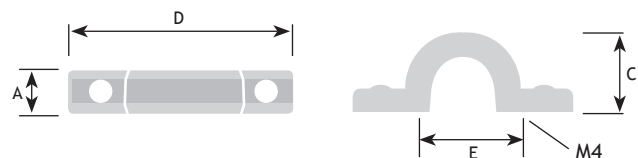

## AFMETINGEN

CODE

A	C	D	E		
26 mm	30 mm	140 mm	96 mm	zwart mat ijzerkleur	8774-3060
26 mm	30 mm	140 mm	96 mm	mat ijzerkleur	8774-3070

## AFMETINGEN

CODE

A	C	D	E		
15 mm	28 mm	172 mm	128 mm	zwart mat ijzerkleur	8774-3100
15 mm	28 mm	172 mm	128 mm	mat ijzerkleur	8774-3110

## AFMETINGEN

CODE

A	C	D	E		
15 mm	28 mm	76 mm	32 mm	zwart mat ijzerkleur	8774-3120
15 mm	28 mm	76 mm	32 mm	mat ijzerkleur	8774-3130

8