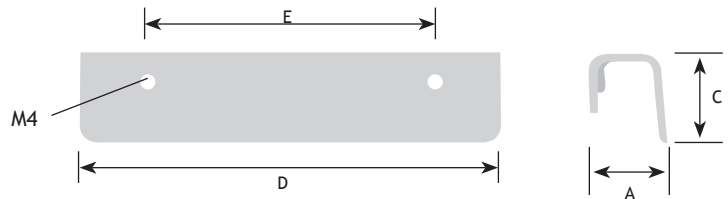

## AFMETINGEN

CODE

A	C	D	E		
25 mm	26 mm	153 mm	128 mm	zwart mat ijzerkleur	8774-3510
25 mm	26 mm	153 mm	128 mm	mat ijzerkleur	8774-3520

## AFMETINGEN

CODE

A	C	D	E		
25 mm	26 mm	57 mm	32 mm	zwart mat ijzerkleur	8774-3530
25 mm	26 mm	57 mm	32 mm	mat ijzerkleur	8774-3540

## AFMETINGEN

CODE

A	C	D	E		
26 mm	30 mm	140 mm	96 mm	zwart mat ijzerkleur	8774-3060
26 mm	30 mm	140 mm	96 mm	mat ijzerkleur	8774-3070

## AFMETINGEN

CODE

A	C	D	E		
15 mm	28 mm	172 mm	128 mm	zwart mat ijzerkleur	8774-3100
15 mm	28 mm	172 mm	128 mm	mat ijzerkleur	8774-3110