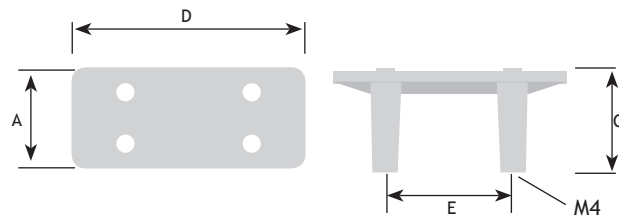

## AFMETINGEN

CODE

A	C	D	E		
25 mm	26 mm	153 mm	128 mm	zwart mat ijzerkleur	8774-3510
25 mm	26 mm	153 mm	128 mm	mat ijzerkleur	8774-3520

## AFMETINGEN

CODE

A	C	D	E		
25 mm	26 mm	57 mm	32 mm	zwart mat ijzerkleur	8774-3530
25 mm	26 mm	57 mm	32 mm	mat ijzerkleur	8774-3540

## AFMETINGEN

CODE

A	C	D	E		
26 mm	30 mm	140 mm	96 mm	zwart mat ijzerkleur	8774-3060
26 mm	30 mm	140 mm	96 mm	mat ijzerkleur	8774-3070

## AFMETINGEN

CODE

A	C	D	E		
15 mm	28 mm	172 mm	128 mm	zwart mat ijzerkleur	8774-3100
15 mm	28 mm	172 mm	128 mm	mat ijzerkleur	8774-3110