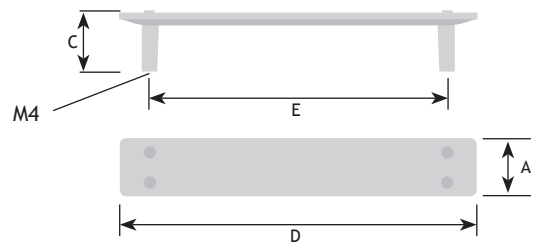

## AFMETINGEN

CODE

A	C	D	E		
25 mm	26 mm	153 mm	128 mm	zwart mat ijzerkleur	8774-3510
25 mm	26 mm	153 mm	128 mm	mat ijzerkleur	8774-3520

## AFMETINGEN

CODE

A	C	D	E		
25 mm	26 mm	57 mm	32 mm	zwart mat ijzerkleur	8774-3530
25 mm	26 mm	57 mm	32 mm	mat ijzerkleur	8774-3540

## AFMETINGEN

CODE

A	C	D	E		
26 mm	30 mm	140 mm	96 mm	zwart mat ijzerkleur	8774-3060
26 mm	30 mm	140 mm	96 mm	mat ijzerkleur	8774-3070

## AFMETINGEN

CODE

A	C	D	E		
15 mm	28 mm	172 mm	128 mm	zwart mat ijzerkleur	8774-3100
15 mm	28 mm	172 mm	128 mm	mat ijzerkleur	8774-3110