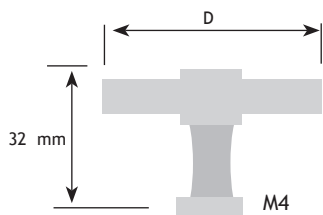

KLASSIEK BESLAG

TOPPEN

AFMETINGEN	CODE
D	
45 mm oud zilver	8772-0247

AFMETINGEN	CODE
D	
60 mm tinkleur	8772-0360

AFMETINGEN	CODE
dia. met pin	
47 mm mat zwart	8772-0347

AFMETINGEN	CODE
dia.	
70 mm tinkleur	8424-1000

AFMETINGEN	CODE
dia.	
85 mm ijzekleur	8900-1900

8

AFMETINGEN	CODE
dia.	
51 mm brons	8900-1151
51 mm zwart mat	8900-1351
62 mm brons	8900-1162
62 mm zwart mat	8900-1362
62 mm tinkleur	8900-1762
74 mm brons	8900-1174
74 mm zwart mat	8900-1374
74 mm tinkleur	8900-1774