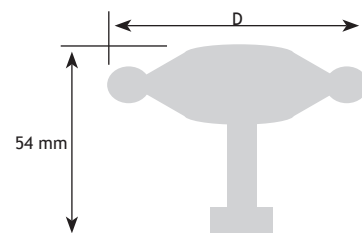

KLASSIEK BESLAG

TOPPEN

AFMETINGEN	CODE
D	
45 mm oud zilver	8772-0247

AFMETINGEN	CODE
D	
60 mm tinkleur	8772-0360

AFMETINGEN	CODE
dia. met pin	
47 mm mat zwart	8772-0347

AFMETINGEN	CODE
dia.	
70 mm tinkleur	8424-1000

AFMETINGEN	CODE
dia.	
85 mm ijzekleur	8900-1900

8

AFMETINGEN	CODE
dia.	
51 mm brons	8900-1151
51 mm zwart mat	8900-1351
62 mm brons	8900-1162
62 mm zwart mat	8900-1362
62 mm tinkleur	8900-1762
74 mm brons	8900-1174
74 mm zwart mat	8900-1374
74 mm tinkleur	8900-1774