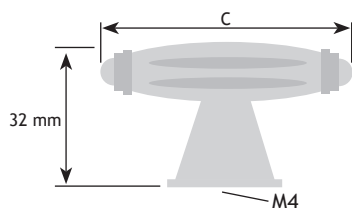

KLASSIEK BESLAG

TOPPEN

AFMETINGEN	CODE
D	
45 mm oud zilver	8772-0247

AFMETINGEN	CODE
D	
60 mm tinkleur	8772-0360

AFMETINGEN	CODE
dia. met pin	
47 mm mat zwart	8772-0347

AFMETINGEN	CODE
dia.	
70 mm tinkleur	8424-1000

AFMETINGEN	CODE
dia.	
85 mm ijzekleur	8900-1900

8

AFMETINGEN	CODE
dia.	
51 mm brons	8900-1151
51 mm zwart mat	8900-1351
62 mm brons	8900-1162
62 mm zwart mat	8900-1362
62 mm tinkleur	8900-1762
74 mm brons	8900-1174
74 mm zwart mat	8900-1374
74 mm tinkleur	8900-1774