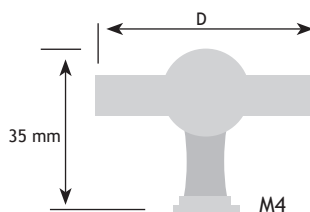

KLASSIEK BESLAG

TOPPEN

AFMETINGEN	CODE
D	
45 mm oud zilver	8772-0247

AFMETINGEN	CODE
D	
60 mm tinkleur	8772-0360

AFMETINGEN	CODE
dia. met pin	
47 mm mat zwart	8772-0347

AFMETINGEN	CODE
dia.	
70 mm tinkleur	8424-1000

AFMETINGEN	CODE
dia.	
85 mm ijzekleur	8900-1900

8

AFMETINGEN	CODE
dia.	
51 mm brons	8900-1151
51 mm zwart mat	8900-1351
62 mm brons	8900-1162
62 mm zwart mat	8900-1362
62 mm tinkleur	8900-1762
74 mm brons	8900-1174
74 mm zwart mat	8900-1374
74 mm tinkleur	8900-1774