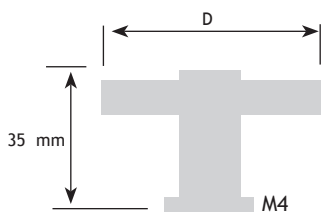

KLASSIEK BESLAG

TOPPEN

AFMETINGEN	CODE
D	
45 mm oud zilver	8772-0247

AFMETINGEN	CODE
D	
60 mm tinkleur	8772-0360

AFMETINGEN	CODE
dia. met pin	
47 mm mat zwart	8772-0347

AFMETINGEN	CODE
dia.	
70 mm tinkleur	8424-1000

AFMETINGEN	CODE
dia.	
85 mm ijzekleur	8900-1900

8

AFMETINGEN	CODE
dia.	
51 mm brons	8900-1151
51 mm zwart mat	8900-1351
62 mm brons	8900-1162
62 mm zwart mat	8900-1362
62 mm tinkleur	8900-1762
74 mm brons	8900-1174
74 mm zwart mat	8900-1374
74 mm tinkleur	8900-1774