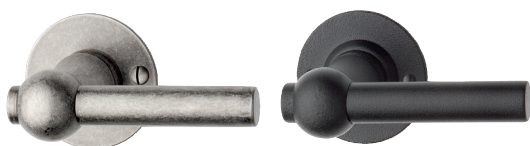

086 - 00

	UITVOERING	CODE
Deurkruk (1 paar)	TIN - messing	9015-0150
Krukrozet (1 stuk)	TIN - messing	9015-0152
Sleutelrozet BB (1 stuk)	TIN - messing	9015-0155

124 L - 00

	UITVOERING	CODE
Deurkruk (1 paar)	TIN - messing	9015-0250
Krukrozet (1 stuk)	TIN - messing	9015-0252
Sleutelrozet BB (1 stuk)	TIN - messing	9015-0255
Deurkruk (1 paar)	zwart ijzer	9015-0230
Krukrozet (1 stuk)	zwart ijzer	9015-0232
Sleutelrozet BB (1 stuk)	zwart ijzer	9015-0235

124-28 / 124-KT

	UITVOERING	CODE
Meubelknop	TIN - messing	9015-0358
Meubelgreep - 128 mm	TIN - messing	9015-0359

082 - 00

	UITVOERING	CODE
Deurkruk (1 paar)	TIN - messing	9015-0450
Krukrozet (1 stuk)	TIN - messing	9015-0452
Sleutelrozet BB (1 stuk)	TIN - messing	9015-0455