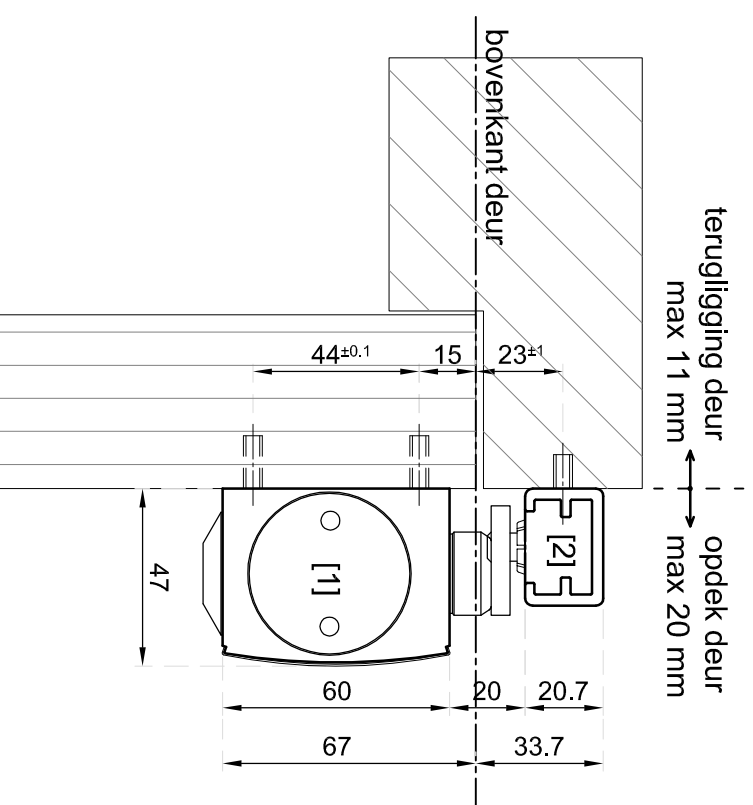

(DIN LINKS)

POS.	OMSCHRIJVING	ART NR.
[1]	body TS5000, EV1, EN2-6	027333
[2]	standaard gljitrail met arm, EV1	069650
Optioneel: mech. vastzetinrichting		071924

TS 5000

WIJZ. B :	OMSCHRIJVING : GEZE OPBOUWDRANGERS MET GLIJRAIL
WIJZ. A :	TS5000_ standaard gljitrail
DATUM : 01-12-2017	deurbladmontage / scharnierzijde
FORMAAT : A3	
SCHAAL: 1 : 2	GET. : AZ
	TEK.NR. : TS5000_DBSZ01