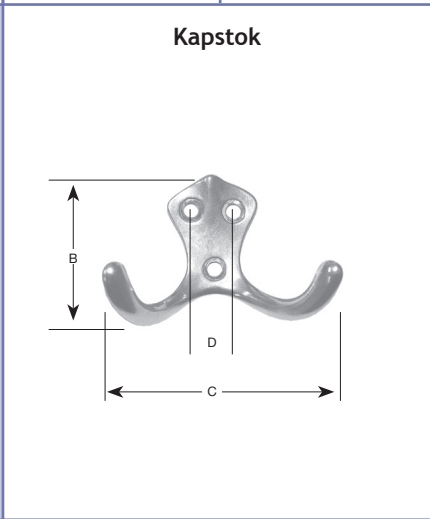

UITVOERING	CODE
rvs	4542-4100

UITVOERING	CODE
rvs	4542-4050

B x C x D
40 x 19 x 9 mm

UITVOERING	CODE
chrom	4542-6020

B x C x D
69 x 75 x 14 mm

UITVOERING	CODE
rvs-look	9831-0000

B x C x D
69 x 75 x 14 mm

UITVOERING	CODE
alu	4521-0003

B x C x D
40 x 19 x 9 mm

UITVOERING	CODE
alu	4521-3040

Onder voorbehoud van maatafwijkingen en technische veranderingen.