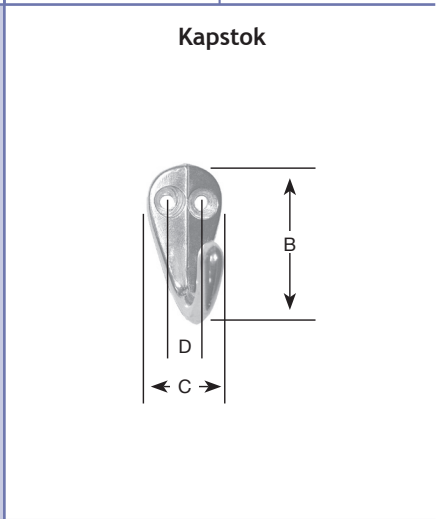

UITVOERING	CODE
rvs	4542-4100

UITVOERING	CODE
rvs	4542-4050

B x C x D
40 x 19 x 9 mm

UITVOERING	CODE
chrom	4542-6020

B x C x D
69 x 75 x 14 mm

UITVOERING	CODE
rvs-look	9831-0000

B x C x D
69 x 75 x 14 mm

UITVOERING	CODE
alu	4521-0003

B x C x D
40 x 19 x 9 mm

UITVOERING	CODE
alu	4521-3040

Onder voorbehoud van maatafwijkingen en technische veranderingen.