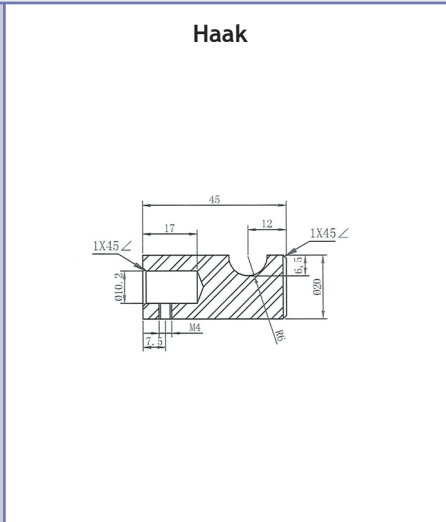

UITVOERING	CODE
rvs	4542-4100

UITVOERING	CODE
rvs	4542-4050

B x C x D
40 x 19 x 9 mm

UITVOERING	CODE
chrom	4542-6020

B x C x D
69 x 75 x 14 mm

UITVOERING	CODE
rvs-look	9831-0000

B x C x D
69 x 75 x 14 mm

UITVOERING	CODE
alu	4521-0003

B x C x D
40 x 19 x 9 mm

UITVOERING	CODE
alu	4521-3040

Onder voorbehoud van maatafwijkingen en technische veranderingen.