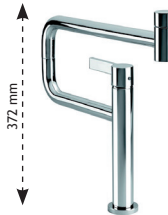

TARA ULTRA

**MET DRAAIBARE UITLOOP 360°**

G3

chromium DB-3381588800 € 812,76  
 platina mat DB-3381588806 € 1219,08  
 cyprum DB-3381588849 € 1625,51

TARA CLASSIC

**MET FLEXIBELE DRAAIBARE UITLOOP 360°**

G3

chromium DB-3384587500 € 1292,04  
 platina mat DB-3384587506 € 1938,06  
 cyprum DB-3384587549 € 2583,96

TARA ULTRA PIVOT

TOEBEHOREN

**INBOUW ZEEPDISPENSER MET ROZET**

G3

chromium DB-8243697000 € 279,51  
 platina mat DB-8243697006 € 419,27