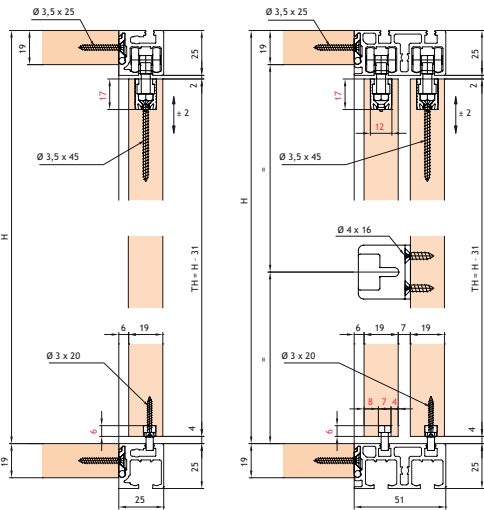

EKU-REGAL C 26 HM INSLIDE (IS)

Garnituur Regal C26 HM (IS) 1 deur bestaat uit: EK-040.3158.071		Garnituur Regal C26 HM (IS) 2 deuren bestaat uit: EK-040.3158.072	
	2x		4x
	2x		4x
	2x		4x
	2x		4x
	2x		4x
	22x		28x
	1x		1x
	4x		1x
	4x		1x
	4x		

Garnituur Regal C 26 HM (IS) DEMPING bestaat uit:	
Max. 15 kg. - EK-057.3159.071	
Max. 26 kg. - EK-057.3159.072	
	2x
	2x
	2x

5b

Deurdemper in sluitrichting	min. 260 mm	1 x bestellen voor 2 deuren
Deurdemper in sluit- en openingsrichting	min. 460 mm	1 x bestellen voor 1 deur 2 x bestellen voor 2 deuren

EKU-REGAL C 26 HM RAILS + TOEBEHOREN

	OMSCHRIJVING	LENGTE	UITV.	CODE
 25 x 25 mm	Enkele looprail om te clipsen  Min. 1 lengte	2500 mm	alu	EK-040.3155.250
		3500 mm	alu	EK-040.3155.350
		6000 mm	alu	EK-040.3155.600
 51 x 25 mm	Dubbele looprail om te clipsen  Min. 1 lengte	2500 mm	alu	EK-040.3156.250
		3500 mm	alu	EK-040.3156.350
		6000 mm	alu	EK-040.3156.600
	Set afdekkappen voor EK-040.3156		kunststof grijs	EK-040.3109.071
 3 x 7 mm	Afdekprofiel voor EK-040.3155/EK-040.3156  Min. 1 lengte	2500 mm	kunststof grijs	5660-5610