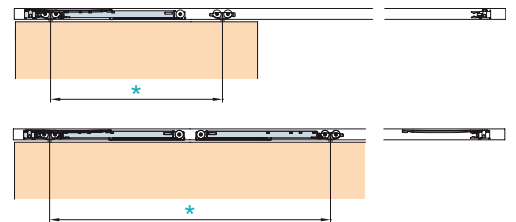

EKU-REGAL C 26 HM INSLIDE (IS)

Garnituur Regal C26 HM (IS) 1 deur bestaat uit: EK-040.3158.071		Garnituur Regal C26 HM (IS) 2 deuren bestaat uit: EK-040.3158.072	
	2x		4x
	2x		4x
	2x		4x
	2x		4x
	2x		4x
	22x		28x
	1x		1x
	4x		1x
	4x		1x
	4x		

Garnituur Regal C 26 HM (IS) DEMPING bestaat uit:	
Max. 15 kg. - EK-057.3159.071	
Max. 26 kg. - EK-057.3159.072	
	2x
	2x
	2x

5b

Deurdemper in sluitrichting	min. 260 mm	1 x bestellen voor 2 deuren
Deurdemper in sluit- en openingsrichting	min. 460 mm	1 x bestellen voor 1 deur 2 x bestellen voor 2 deuren

EKU-REGAL C 26 HM RAILS + TOEBEHOREN

	OMSCHRIJVING	LENGTE	UITV.	CODE
 25 x 25 mm	Enkele looprail om te clipsen  Min. 1 lengte	2500 mm	alu	EK-040.3155.250
		3500 mm	alu	EK-040.3155.350
		6000 mm	alu	EK-040.3155.600
 51 x 25 mm	Dubbele looprail om te clipsen  Min. 1 lengte	2500 mm	alu	EK-040.3156.250
		3500 mm	alu	EK-040.3156.350
		6000 mm	alu	EK-040.3156.600
	Set afdekkappen voor EK-040.3156		kunststof grijs	EK-040.3109.071
 3 x 7 mm	Afdekprofiel voor EK-040.3155/EK-040.3156  Min. 1 lengte	2500 mm	kunststof grijs	5660-5610