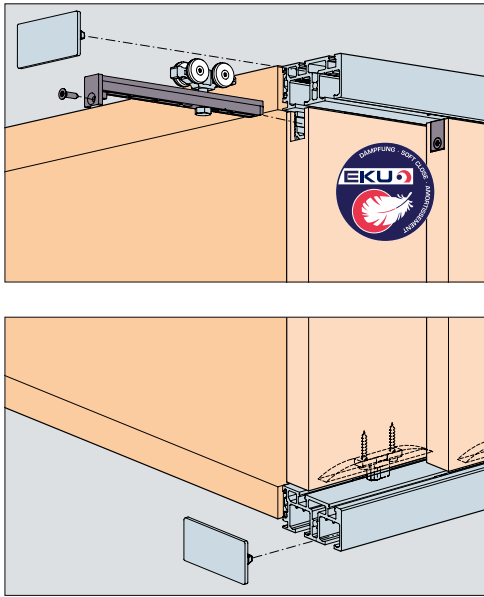

EKU-REGAL C 26 HM INSLIDE (IS)

Garnituur Regal C26 HM (IS) 1 deur bestaat uit: EK-040.3158.071		Garnituur Regal C26 HM (IS) 2 deuren bestaat uit: EK-040.3158.072	
	2x		4x
	2x		4x
	2x		4x
	2x		4x
	2x		4x
	22x		28x
	1x		1x
	4x		1x
	4x		1x
	4x		

Garnituur Regal C 26 HM (IS) DEMPING bestaat uit:	
Max. 15 kg. - EK-057.3159.071	
Max. 26 kg. - EK-057.3159.072	
	2x
	2x
	2x

5b

Deurdemper in sluitrichting	min. 260 mm	1 x bestellen voor 2 deuren
Deurdemper in sluit- en openingsrichting	min. 460 mm	1 x bestellen voor 1 deur 2 x bestellen voor 2 deuren

EKU-REGAL C 26 HM RAILS + TOEBEHOREN

	OMSCHRIJVING	LENGTE	UITV.	CODE
 25 x 25 mm	Enkele looprail om te clipsen  Min. 1 lengte	2500 mm	alu	EK-040.3155.250
		3500 mm	alu	EK-040.3155.350
		6000 mm	alu	EK-040.3155.600
 51 x 25 mm	Dubbele looprail om te clipsen  Min. 1 lengte	2500 mm	alu	EK-040.3156.250
		3500 mm	alu	EK-040.3156.350
		6000 mm	alu	EK-040.3156.600
	Set afdekkappen voor EK-040.3156		kunststof grijs	EK-040.3109.071
 3 x 7 mm	Afdekprofiel voor EK-040.3155/EK-040.3156  Min. 1 lengte	2500 mm	kunststof grijs	5660-5610