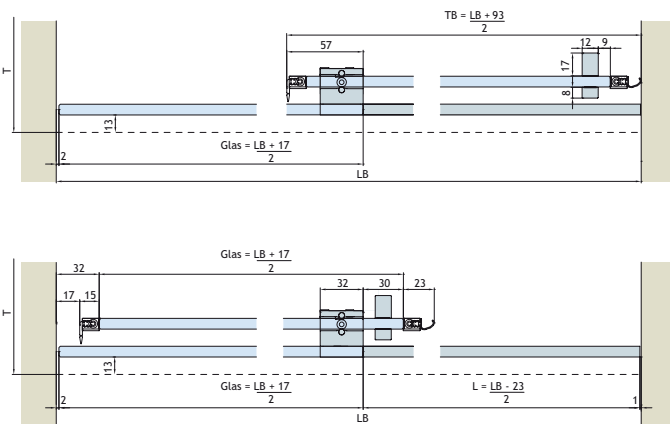

**EKU-BANIO 40 GF**

- Draagkracht: 40 kg.
- Voor 1 glazen deur.
- Oplossing voor montage in een nis.

Garnituur Banio 40 GF - 1 deur bestaat uit:		
1200 mm: ●:EK-054.3040.071 / ▲:EK-054.3040.073		
1500 mm: ●:EK-054.3040.072 / ▲:EK-054.3040.074		
2x	2x	47 x 54 mm
2x	2x	11 x 52 mm
1x	12x	1x 1200 mm: 589 x 8 x 15 mm 1500 mm: 739 x 8 x 15 mm
1x	1x	3x

- alu geanodiseerd
- ▲ alu glans

Garnituur Banio 40 GF	
DEMPING bestaat uit:	
Max. 25 kg. - EK-057.3159.072	
Max. 40 kg. - EK-057.3159.073	
	2x
	2x
	2x