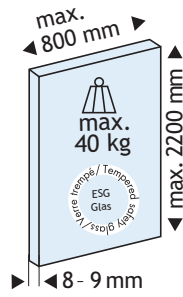

**EKU-BANIO 40 GF**

- Draagkracht: 40 kg.
- Voor 1 glazen deur.
- Oplossing voor montage in een nis.

Garnituur Banio 40 GF - 1 deur bestaat uit:		
1200 mm: ●:EK-054.3040.071 / ▲:EK-054.3040.073		
1500 mm: ●:EK-054.3040.072 / ▲:EK-054.3040.074		
2x	2x	47 x 54 mm
2x	2x	11 x 52 mm
1x	12x	1x 1200 mm: 589 x 8 x 15 mm 1500 mm: 739 x 8 x 15 mm
1x	1x	3x

- alu geanodiseerd
- ▲ alu glans

Garnituur Banio 40 GF	
DEMPING bestaat uit:	
Max. 25 kg. - EK-057.3159.072	
Max. 40 kg. - EK-057.3159.073	
	2x
	2x
	2x