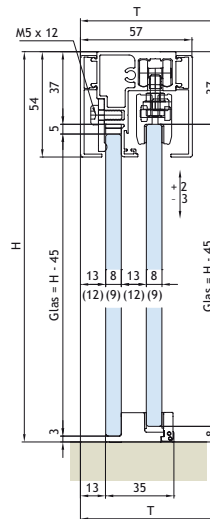

**EKU-BANIO 40 GF**

- Draagkracht: 40 kg.
- Voor 1 glazen deur.
- Oplossing voor montage in een nis.

Garnituur Banio 40 GF - 1 deur bestaat uit:		
1200 mm: ●:EK-054.3040.071 / ▲:EK-054.3040.073		
1500 mm: ●:EK-054.3040.072 / ▲:EK-054.3040.074		
2x	2x	47 x 54 mm
2x	2x	11 x 52 mm
1x	12x	1x 1200 mm: 589 x 8 x 15 mm 1500 mm: 739 x 8 x 15 mm
1x	1x	3x

- alu geanodiseerd
- ▲ alu glans

Garnituur Banio 40 GF	
DEMPING bestaat uit:	
Max. 25 kg. - EK-057.3159.072	
Max. 40 kg. - EK-057.3159.073	
	2x
	2x
	2x