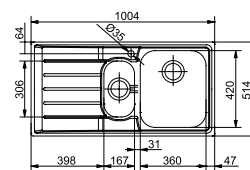

RVS INBOUWSPOELTAFELS	Uitvoering	Korpus	Code	Prijs,€
NEPTUNE, 1 BAK	druipblad links	500 mm	FR-NEX211L1	492,39
	druipblad rechts	500 mm	FR-NEX211R1	492,39

Wordt geleverd met RVS plug en ruimtebesparende sifon.

Afmetingen: 864 x 514 mm
 Uitsparing SlimTop: 855 x 506 mm (R= 20 mm)
 Bak: 360 x 420 x 195 mm

RVS INBOUWSPOELTAFELS	Uitvoering	Korpus	Code	Prijs,€
NEPTUNE, 1 BAK 1/2	druipblad links	600 mm	FR-NEX251L1	669,74
	druipblad rechts	600 mm	FR-NEX251R1	669,74

Wordt geleverd met RVS pluggen en ruimtebesparende sifon.

Afmetingen: 1004 x 514 mm
 Uitsparing SlimTop: 995 x 506 mm (R= 20 mm)
 Bak: 360 x 420 x 195 mm
 165 x 307 x 157 mm

RVS INBOUWSPOELTAFELS	Uitvoering	Korpus	Code	Prijs,€
NEPTUNE, 2 BAKKEN	druipblad links	800 mm	FR-NEX221L1	757,80
	druipblad rechts	800 mm	FR-NEX221R1	757,80

Wordt geleverd met RVS pluggen en ruimtebesparende sifon.

Afmetingen: 1164 x 514 mm
 Uitsparing SlimTop: 1155 x 506 mm (R= 20 mm)
 Bakken: 2 x 360 x 420 x 195 mm