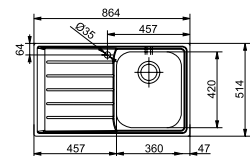

RVS INBOUWSPOELTAFELS	Uitvoering	Korpus	Code	Prijs,€
NEPTUNE, 1 BAK	druipblad links	500 mm	FR-NEX211L1	492,39
	druipblad rechts	500 mm	FR-NEX211R1	492,39

Wordt geleverd met RVS plug en ruimtebesparende sifon.

Afmetingen: 864 x 514 mm
 Uitsparing SlimTop: 855 x 506 mm (R= 20 mm)
 Bak: 360 x 420 x 195 mm

RVS INBOUWSPOELTAFELS	Uitvoering	Korpus	Code	Prijs,€
NEPTUNE, 1 BAK 1/2	druipblad links	600 mm	FR-NEX251L1	669,74
	druipblad rechts	600 mm	FR-NEX251R1	669,74

Wordt geleverd met RVS pluggen en ruimtebesparende sifon.

Afmetingen: 1004 x 514 mm
 Uitsparing SlimTop: 995 x 506 mm (R= 20 mm)
 Bak: 360 x 420 x 195 mm
 165 x 307 x 157 mm

RVS INBOUWSPOELTAFELS	Uitvoering	Korpus	Code	Prijs,€
NEPTUNE, 2 BAKKEN	druipblad links	800 mm	FR-NEX221L1	757,80
	druipblad rechts	800 mm	FR-NEX221R1	757,80

Wordt geleverd met RVS pluggen en ruimtebesparende sifon.

Afmetingen: 1164 x 514 mm
 Uitsparing SlimTop: 1155 x 506 mm (R= 20 mm)
 Bakken: 2 x 360 x 420 x 195 mm