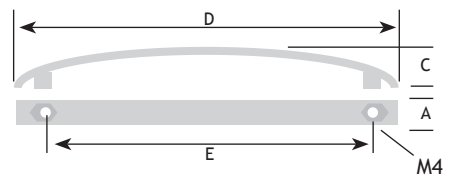

KLASSIEK BESLAG

GREPEN

AFMETINGEN

A	B	C	D	E		CODE
26 mm	25 mm	30 mm	153 mm	128 mm	antraciet	8759-0312
26 mm	25 mm	30 mm	185 mm	160 mm	antraciet	8759-0316

AFMETINGEN

A	B	C	D	E		CODE
12 mm	25 mm	27 mm	200 mm	192 mm	ijzerkleur	J20191

AFMETINGEN

A	B	C	D	E		CODE
7 mm	26 mm	29 mm	132 mm	128 mm	tinkleur	8759-0812

AFMETINGEN

A	B	C	D	E		CODE
16 mm	16 mm	35 mm	143 mm	128 mm	roestkleur	8753-4712

AFMETINGEN

A	C	D	E		CODE
12 mm	33 mm	128 mm	96 mm	brons	8773-7109

8

AFMETINGEN

A	C	D	E		CODE
22 mm	25 mm	138 mm	128 mm	donkerbrons	8773-4112

Onder voorbehoud van maatafwijkingen en technische veranderingen.