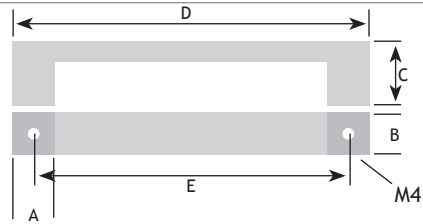

KLASSIEK BESLAG

GREPEN

AFMETINGEN

A	B	C	D	E		CODE
26 mm	25 mm	30 mm	153 mm	128 mm	antraciet	8759-0312
26 mm	25 mm	30 mm	185 mm	160 mm	antraciet	8759-0316

AFMETINGEN

A	B	C	D	E		CODE
12 mm	25 mm	27 mm	200 mm	192 mm	ijzerkleur	J20191

AFMETINGEN

A	B	C	D	E		CODE
7 mm	26 mm	29 mm	132 mm	128 mm	tinkleur	8759-0812

AFMETINGEN

A	B	C	D	E		CODE
16 mm	16 mm	35 mm	143 mm	128 mm	roestkleur	8753-4712

AFMETINGEN

A	C	D	E		CODE
12 mm	33 mm	128 mm	96 mm	brons	8773-7109

8

AFMETINGEN

A	C	D	E		CODE
22 mm	25 mm	138 mm	128 mm	donkerbrons	8773-4112

Onder voorbehoud van maatafwijkingen en technische veranderingen.