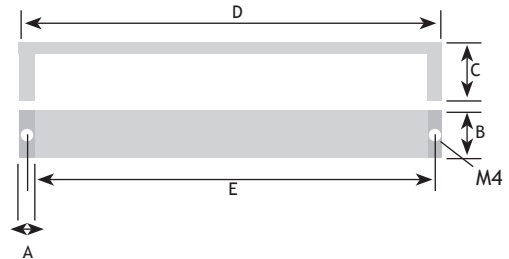

KLASSIEK BESLAG

GREPEN

AFMETINGEN

A	B	C	D	E		CODE
26 mm	25 mm	30 mm	153 mm	128 mm	antraciet	8759-0312
26 mm	25 mm	30 mm	185 mm	160 mm	antraciet	8759-0316

AFMETINGEN

A	B	C	D	E		CODE
12 mm	25 mm	27 mm	200 mm	192 mm	ijzerkleur	J20191

AFMETINGEN

A	B	C	D	E		CODE
7 mm	26 mm	29 mm	132 mm	128 mm	tinkleur	8759-0812

AFMETINGEN

A	B	C	D	E		CODE
16 mm	16 mm	35 mm	143 mm	128 mm	roestkleur	8753-4712

AFMETINGEN

A	C	D	E		CODE
12 mm	33 mm	128 mm	96 mm	brons	8773-7109

8

AFMETINGEN

A	C	D	E		CODE
22 mm	25 mm	138 mm	128 mm	donkerbrons	8773-4112

Onder voorbehoud van maatafwijkingen en technische veranderingen.