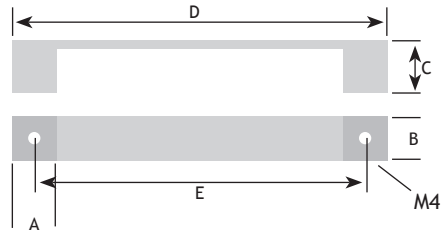

KLASSIEK BESLAG

GREPEN

AFMETINGEN

A	B	C	D	E		CODE
26 mm	25 mm	30 mm	153 mm	128 mm	antraciet	8759-0312
26 mm	25 mm	30 mm	185 mm	160 mm	antraciet	8759-0316

AFMETINGEN

A	B	C	D	E		CODE
12 mm	25 mm	27 mm	200 mm	192 mm	ijzerkleur	J20191

AFMETINGEN

A	B	C	D	E		CODE
7 mm	26 mm	29 mm	132 mm	128 mm	tinkleur	8759-0812

AFMETINGEN

A	B	C	D	E		CODE
16 mm	16 mm	35 mm	143 mm	128 mm	roestkleur	8753-4712

AFMETINGEN

A	C	D	E		CODE
12 mm	33 mm	128 mm	96 mm	brons	8773-7109

8

AFMETINGEN

A	C	D	E		CODE
22 mm	25 mm	138 mm	128 mm	donkerbrons	8773-4112

Onder voorbehoud van maatafwijkingen en technische veranderingen.