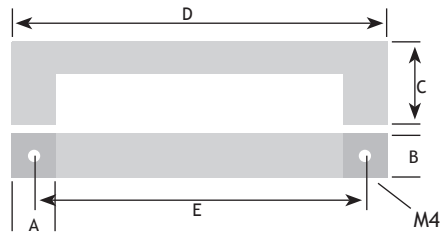

KLASSIEK BESLAG

GREPEN

AFMETINGEN

A	B	C	D	E		CODE
26 mm	25 mm	30 mm	153 mm	128 mm	antraciet	8759-0312
26 mm	25 mm	30 mm	185 mm	160 mm	antraciet	8759-0316

AFMETINGEN

A	B	C	D	E		CODE
12 mm	25 mm	27 mm	200 mm	192 mm	ijzerkleur	J20191

AFMETINGEN

A	B	C	D	E		CODE
7 mm	26 mm	29 mm	132 mm	128 mm	tinkleur	8759-0812

AFMETINGEN

A	B	C	D	E		CODE
16 mm	16 mm	35 mm	143 mm	128 mm	roestkleur	8753-4712

AFMETINGEN

A	C	D	E		CODE
12 mm	33 mm	128 mm	96 mm	brons	8773-7109

8

AFMETINGEN

A	C	D	E		CODE
22 mm	25 mm	138 mm	128 mm	donkerbrons	8773-4112

Onder voorbehoud van maatafwijkingen en technische veranderingen.