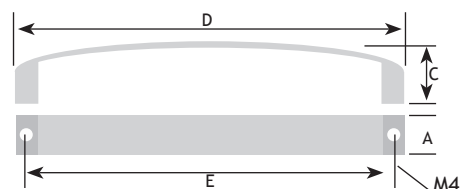

KLASSIEK BESLAG

GREPEN

AFMETINGEN

A	B	C	D	E		CODE
26 mm	25 mm	30 mm	153 mm	128 mm	antraciet	8759-0312
26 mm	25 mm	30 mm	185 mm	160 mm	antraciet	8759-0316

AFMETINGEN

A	B	C	D	E		CODE
12 mm	25 mm	27 mm	200 mm	192 mm	ijzerkleur	J20191

AFMETINGEN

A	B	C	D	E		CODE
7 mm	26 mm	29 mm	132 mm	128 mm	tinkleur	8759-0812

AFMETINGEN

A	B	C	D	E		CODE
16 mm	16 mm	35 mm	143 mm	128 mm	roestkleur	8753-4712

AFMETINGEN

A	C	D	E		CODE
12 mm	33 mm	128 mm	96 mm	brons	8773-7109

8

AFMETINGEN

A	C	D	E		CODE
22 mm	25 mm	138 mm	128 mm	donkerbrons	8773-4112

Onder voorbehoud van maatafwijkingen en technische veranderingen.