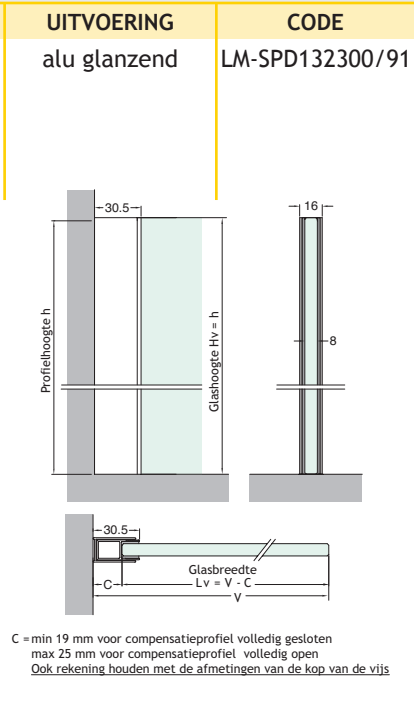

OMSCHRIJVING
RECHT COMPENSATIEPROFIEL

- Uitvoering: aluminium
- Glas dikte: 8 / 10 mm

“U” PROFIEL IN GLANS RVS SPIEGEL EFFECT MET GEPLOOIDE BOORD

- Uitvoering: RVS AISI 304

GLAS	AFMETINGEN	UITVOERING	CODE
6 mm	B: 15,5 mm x L: 2000 mm	Spiegel	LM-CMIRR6.2000
6 mm	B: 15,5 mm x L: 3000 mm	Spiegel	LM-CMIRR6.3000
8 mm	B: 17,5 mm x L: 2000 mm	Spiegel	LM-CMIRR8.2000
8 mm	B: 17,5 mm x L: 3000 mm	Spiegel	LM-CMIRR8.3000
10 mm	B: 19,5 mm x L: 2000 mm	Spiegel	LM-CMIRR10.2000
10 mm	B: 19,5 mm x L: 3000 mm	Spiegel	LM-CMIRR10.3000
12 mm	B: 21,5 mm x L: 2000 mm	Spiegel	LM-CMIRR12.2000
12 mm	B: 21,5 mm x L: 3000 mm	Spiegel	LM-CMIRR12.3000

EINDSTUK VOOR RVS PROFIEL

- Uitvoering: RVS AISI 304

GLAS	AFMETINGEN	UITVOERING	CODE
6 mm	B: 15,5 mm	Spiegel	LM-CMIR RTP6
8 mm	B: 17,5 mm	Spiegel	LM-CMIR RTP8
10 mm	B: 19,5 mm	Spiegel	LM-CMIR RTP10
12 mm	B: 21,5 mm	Spiegel	LM-CMIR RTP12