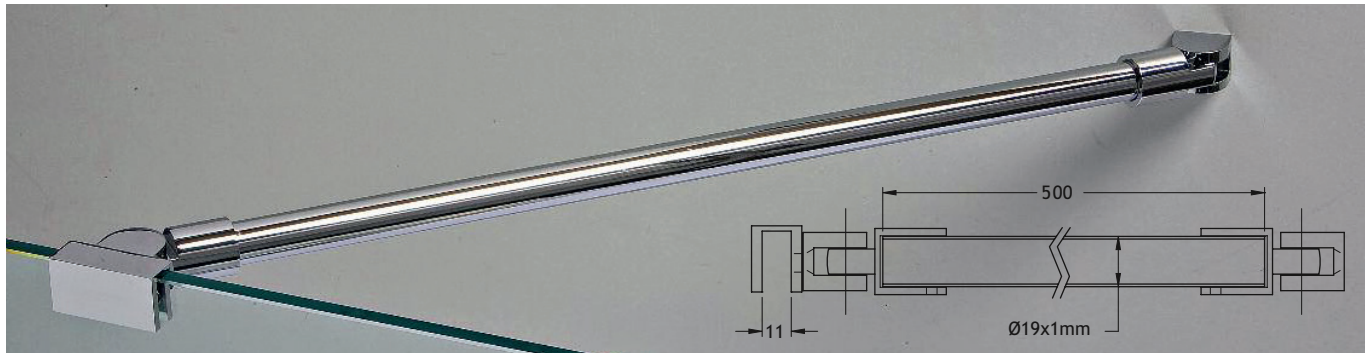

OMSCHRIJVING	UITVOERING	CODE
DOUCHESTANG MUUR/GLAS Ø19 X 500 mm	chrom	LM-MF1515/1
- Uitvoering: messing - Glasdikte: 8 /10 mm		

OMSCHRIJVING	AFMETINGEN	UITVOERING	CODE
DOUCHESTANG MUUR/GLAS	L: 1320 mm L: 1320 mm	Chromé Nickel brossé	LM-MF06130/1 LM-MF06130/3
- Uitvoerig: messing - Klem: ø 28 x 48 mm - Muurbevestiging: ø 35 x 20 mm - Klem: H 32 x 20 mm binnen 11 mm - Glasdikte: 8 /10 mm			

OMSCHRIJVING	AFMETINGEN	UITVOERING	CODE
DOUCHESTANG GLAS/GLAS	L: 1350 mm L: 1350 mm	Chromé Nickel brossé	LM-MF007130/1 LM-MF007130/3
- Uitvoerig: messing - Klem: 2 x H: 32 x 20 mm binnen 11 mm - Glasdikte: 8 /10 mm			