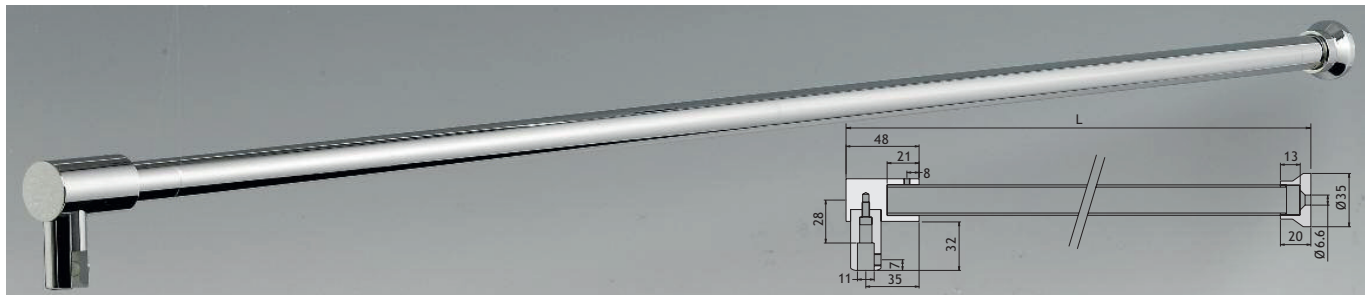

OMSCHRIJVING	UITVOERING	CODE
DOUCHESTANG MUUR/GLAS Ø19 X 500 mm	chrom	LM-MF1515/1
- Uitvoering: messing - Glasdikte: 8 /10 mm		

OMSCHRIJVING	AFMETINGEN	UITVOERING	CODE
DOUCHESTANG MUUR/GLAS	L: 1320 mm L: 1320 mm	Chromé Nickel brossé	LM-MF06130/1 LM-MF06130/3
- Uitvoerig: messing - Klem: ø 28 x 48 mm - Muurbevestiging: ø 35 x 20 mm - Klem: H 32 x 20 mm binnen 11 mm - Glasdikte: 8 /10 mm			

OMSCHRIJVING	AFMETINGEN	UITVOERING	CODE
DOUCHESTANG GLAS/GLAS	L: 1350 mm L: 1350 mm	Chromé Nickel brossé	LM-MF007130/1 LM-MF007130/3
- Uitvoerig: messing - Klem: 2 x H: 32 x 20 mm binnen 11 mm - Glasdikte: 8 /10 mm			